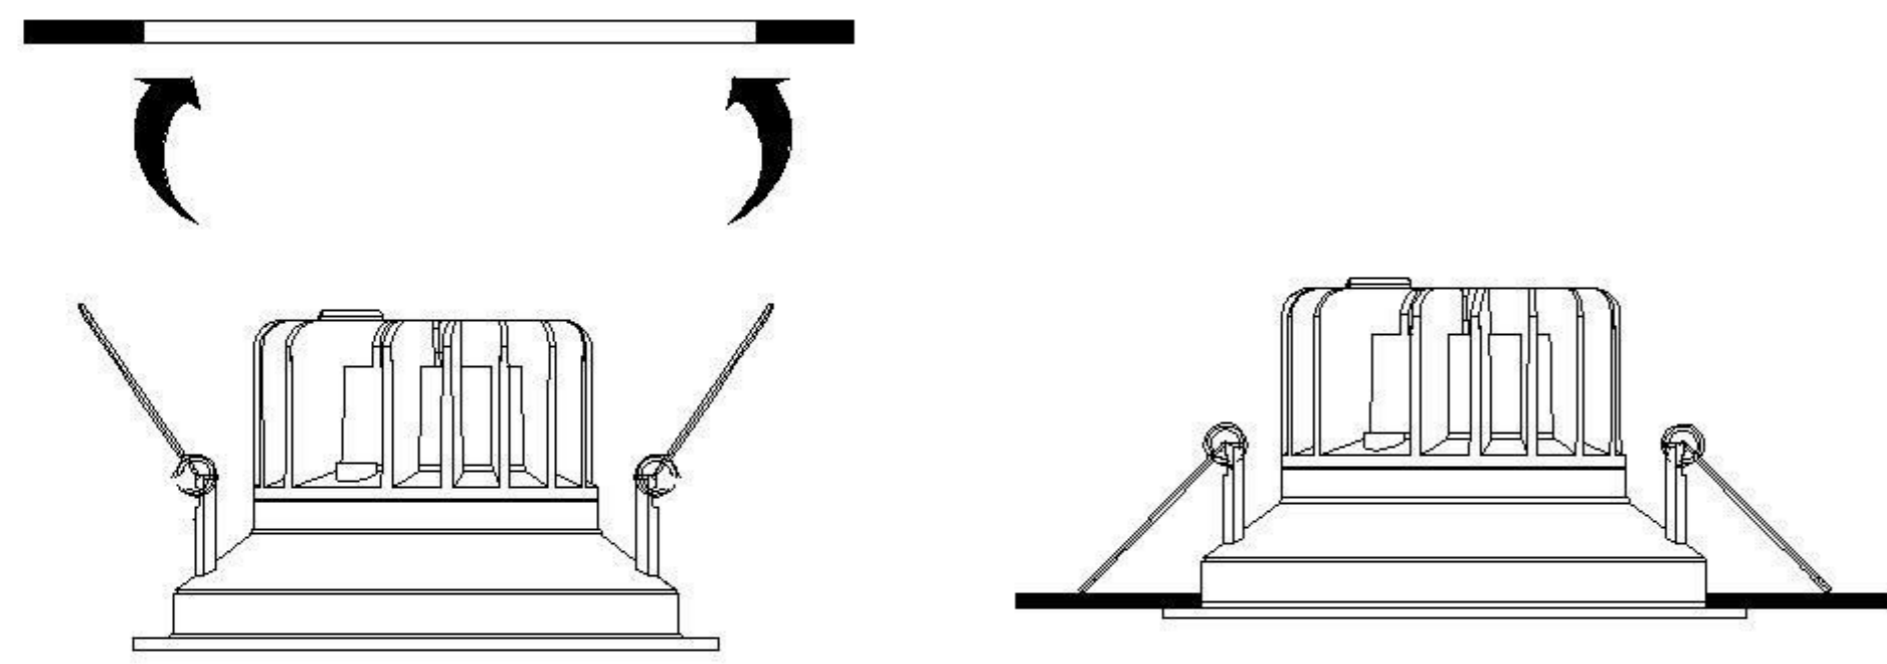

TECHNICAL SPECIFICATION / Техническая спецификация

Voltage / Напряжение	: AC110-240V
Frequency / Частота	: 50/60Hz
Light source / Источник света	: COB 7W
IP Protection / IP-защита	: IP20
MODEL / Модель	: A3307PL-1WH

(1) Mounting / Установка

(2) Cable and lamp installation / Установка проводки и светильника

Safety distance / Безопасное расстояние

Material Thickness
Max. 25mm
Толщина материала
макс. 25 мм

Power Cord Preparation :
подготовка питающего провода :

Twist the wire ends together / закрутите концы провода (для многожильного провода)

CAUTION SYMBOL ВНИМАНИЕ

- We recommend installation to be done by your local licensed and qualified electricity
установка изделий должна производиться только лицензированным и квалифицированным электриком.
- 0.1m The minimum distance from the illuminated object is 0.1m.
расстояние от источника света до стены минимум 0,1 м.
- Do not touch the illuminated light source so as not to burn.
не притрагивайтесь к источнику света пока он горячий.
- Please switch off the power source before installation or replacement.
пожалуйста ,выключайте электричество до замены источника света или при замене изделия
- To be applied on indoor application only.
изделие предназначено только для внутреннего использования