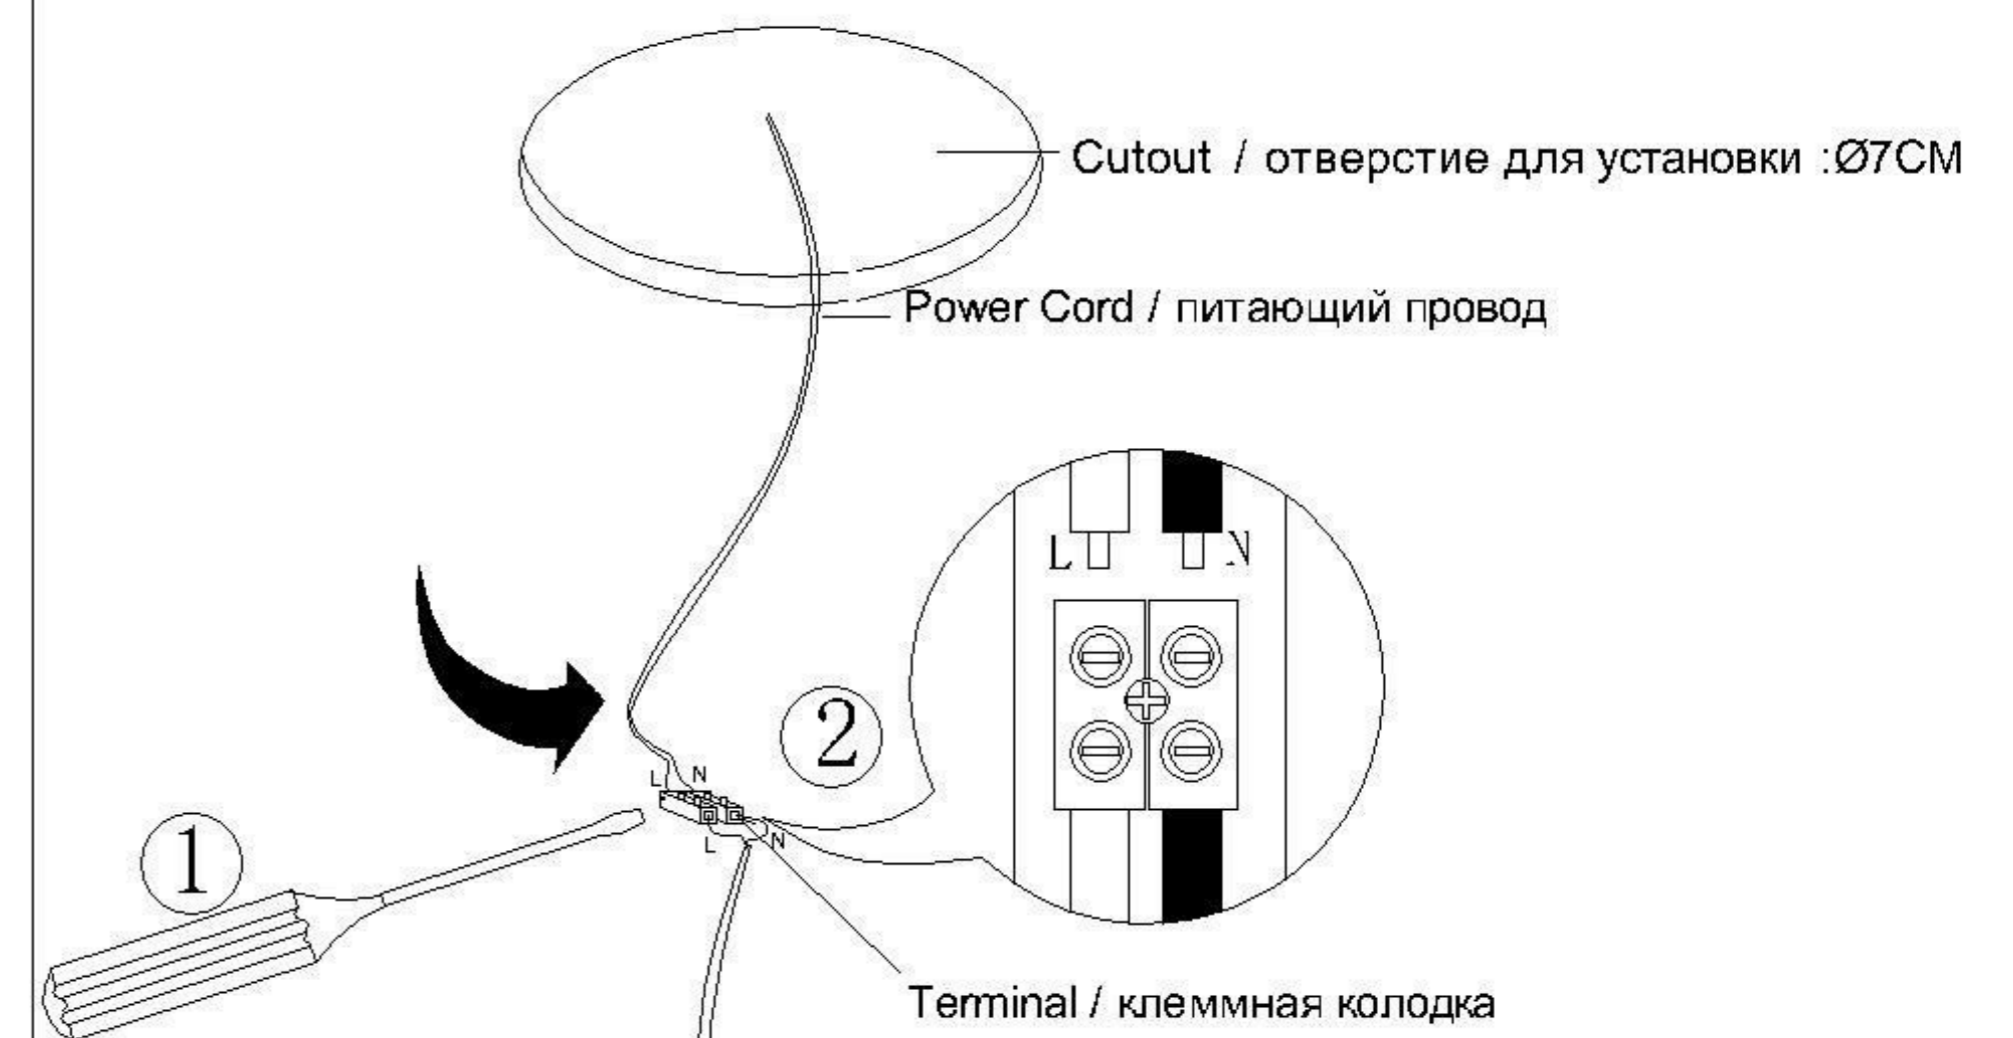

TECHNICAL SPECIFICATION / Техническая спецификация

Voltage / Напряжение	: AC110-240V
Frequency / Частота	: 50/60Hz
Light source / Источник света	: COB 7W
IP Protection / IP-защита	: IP20
MODEL / Модель	: A3307PL-1WH

(1) Mounting / Установка

(2) Cable and lamp installation / Установка проводки и светильника

Safety distance / Безопасное расстояние

Material Thickness
Max. 25mm
Толщина материала
макс. 25 мм

Power Cord Preparation :
подготовка питающего провода :

Twist the wire ends together / закрутите концы провода (для многожильного провода)

CAUTION SYMBOL ВНИМАНИЕ

- We recommend installation to be done by your local licensed and qualified electricity
установка изделий должна производиться только лицензированным и квалифицированным электриком.
- 0.1m The minimum distance from the illuminated object is 0.1m.
расстояние от источника света до стены минимум 0,1 м.
- Do not touch the illuminated light source so as not to burn.
не притрагивайтесь к источнику света пока он горячий.
- Please switch off the power source before installation or replacement.
пожалуйста ,выключайте электричество до замены источника света или при замене изделия
- To be applied on indoor application only.
изделие предназначено только для внутреннего использования