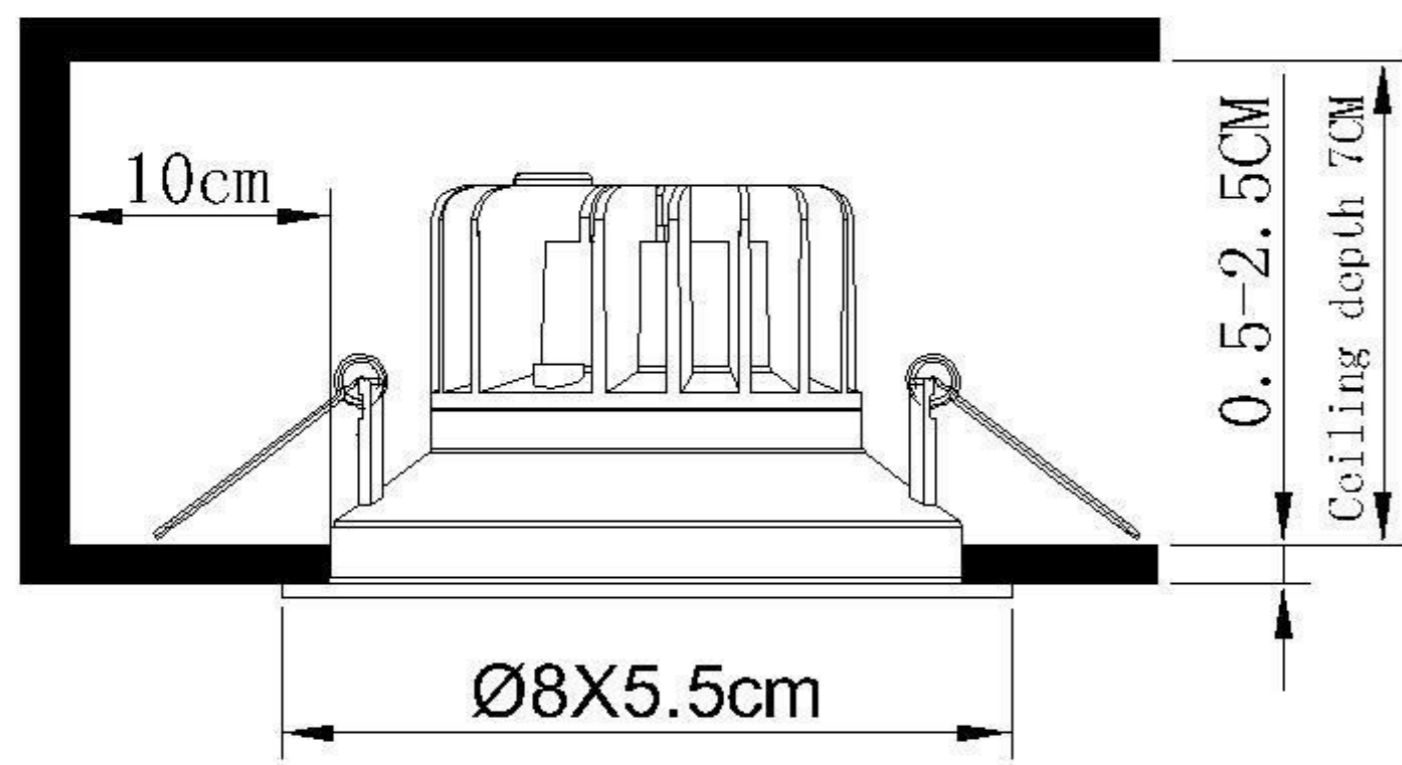

TECHNICAL SPECIFICATION / Техническая спецификация

Voltage / Напряжение	: AC110-240V
Frequency / Частота	: 50/60Hz
Light source / Источник света	: COB 7W
IP Protection / IP-защита	: IP20
MODEL / Модель	: A3307PL-1WH

(1) Mounting / Установка

(2) Cable and lamp installation / Установка проводки и светильника

Safety distance / Безопасное расстояние

Material Thickness
Max. 25mm
Толщина материала
макс. 25 мм

Power Cord Preparation :
подготовка питающего провода :

Twist the wire ends together / закрутите концы провода (для многожильного провода)

CAUTION SYMBOL ВНИМАНИЕ

- We recommend installation to be done by your local licensed and qualified electricity
установка изделий должна производиться только лицензированным и квалифицированным электриком.
- 0.1m The minimum distance from the illuminated object is 0.1m.
расстояние от источника света до стены минимум 0,1 м.
- Do not touch the illuminated light source so as not to burn.
не притрагивайтесь к источнику света пока он горячий.
- Please switch off the power source before installation or replacement.
пожалуйста ,выключайте электричество до замены источника света или при замене изделия
- To be applied on indoor application only.
изделие предназначено только для внутреннего использования