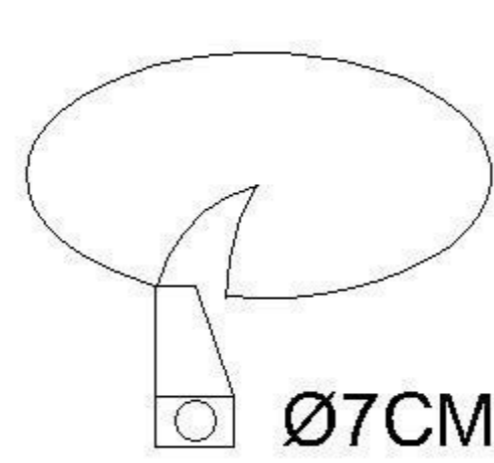

TECHNICAL SPECIFICATION / Техническая спецификация

Voltage / Напряжение	: AC110-240V
Frequency / Частота	: 50/60Hz
Light source / Источник света	: COB 7W
IP Protection / IP-защита	: IP20
MODEL / Модель	: A3307PL-1WH

(1) Mounting / Установка

(2) Cable and lamp installation / Установка проводки и светильника

Safety distance / Безопасное расстояние

Material Thickness
Max. 25mm
Толщина материала
макс. 25 мм

Power Cord Preparation :
подготовка питающего провода :

Twist the wire ends together / закрутите концы провода (для многожильного провода)

CAUTION SYMBOL ВНИМАНИЕ

- We recommend installation to be done by your local licensed and qualified electricity
установка изделий должна производиться только лицензированным и квалифицированным электриком.
- 0.1m The minimum distance from the illuminated object is 0.1m.
расстояние от источника света до стены минимум 0,1 м.
- Do not touch the illuminated light source so as not to burn.
не притрагивайтесь к источнику света пока он горячий.
- Please switch off the power source before installation or replacement.
пожалуйста ,выключайте электричество до замены источника света или при замене изделия
- To be applied on indoor application only.
изделие предназначено только для внутреннего использования