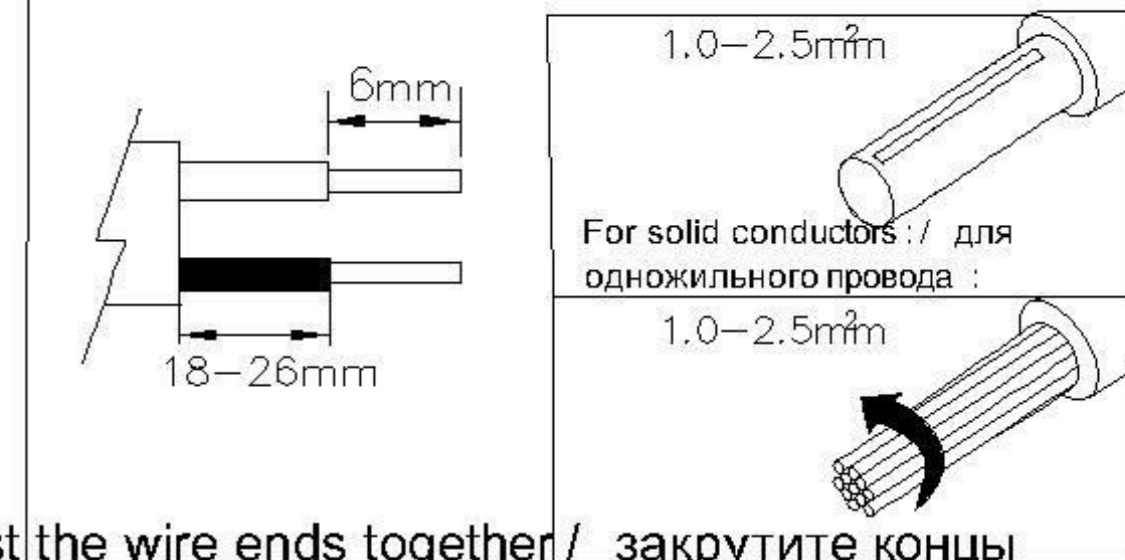

(1) Mounting / Установка

(2) Cable and lamp installation / Установка проводки и светильника

Safety distance / Безопасное расстояние

Material Thickness
Max. 25mm
Толщина материала
макс. 25 мм

Power Cord Preparation :
подготовка питающего провода :

Twist the wire ends together / закрутите концы провода (для многожильного провода)

CAUTION SYMBOL ВНИМАНИЕ

- We recommend installation to be done by your local licensed and qualified electricity
установка изделий должна производиться только лицензированным и квалифицированным электриком.
- 0.1m The minimum distance from the illuminated object is 0.1m.
расстояние от источника света до стены минимум 0,1 м.
- Do not touch the illuminated light source so as not to burn.
не притрагивайтесь к источнику света пока он горячий.
- Please switch off the power source before installation or replacement.
пожалуйста ,выключайте электричество до замены источника света или при замене изделия
- To be applied on indoor application only.
изделие предназначено только для внутреннего использования