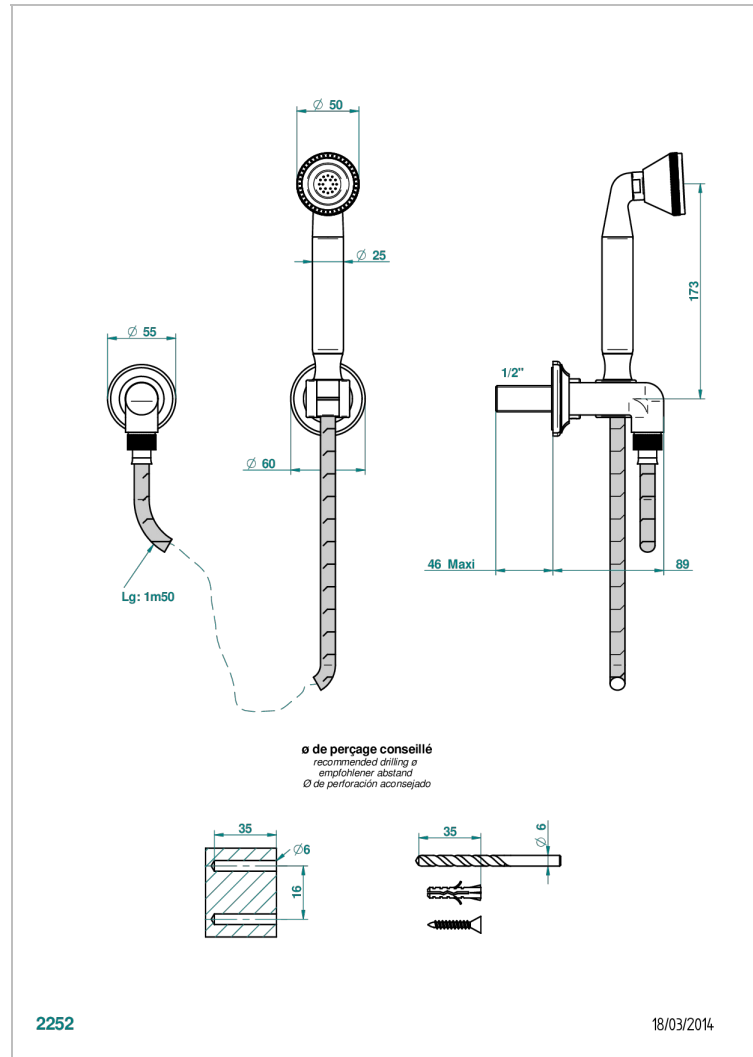

CHARLESTON С РУКОЯТКАМИ

G75-53

Ручной душ с жесткой струей, шланг 1 м 50 см, держатель и колено 1/2"

THG[®]
PARIS

ХАРАКТЕРИСТИКИ

- Charleston с рукоятками
- Ручной душ с жесткой струей, шланг 1 м 50 см, держатель и колено 1/2"

ТЕХНИЧЕСКИЕ ХАРАКТЕРИСТИКИ

- Recommandé : 3 bars (max. 5 bars) - Advised : 43,5 psi (max. 72 psi)
- 9,5 l/min à 3 bars (2.5 gpm at 43.5 psi)

ДОСТУПНЫЕ ВАРИАНТЫ ПОКРЫТИЙ

Blush PVD - H62
Graphite PVD - H64
Matt Umber PVD - H67
Matt blush PVD - H60
Matt graphite PVD - H65
Umber PVD - H66

Аранья (чёрный никель) - D24
Бронза - D01
Золото - F01
Матовая красная старинная медь - H07
Матовое золото - F07
Матовое светлое золото - F31

Матовый никель - C01
Матовый хром - C02
Никель - B01
Покрытие PVD бронза - F33
Покрытие PVD золотистый цвет - H52
Покрытие PVD латунь - H49