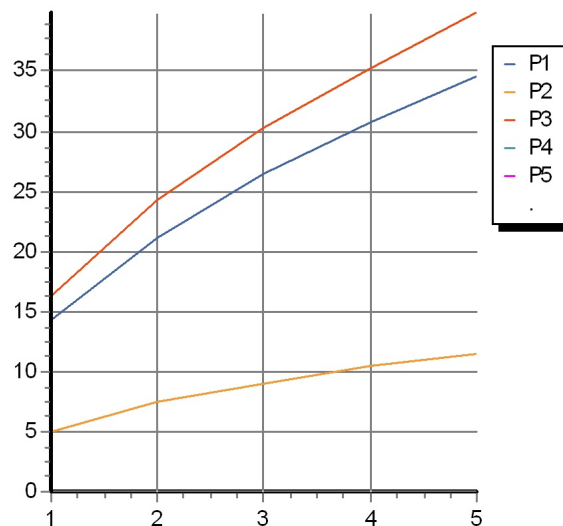

## SHOWER

Z94229

Disegno Complessivo / Overall Drawing

## SHOWER

Z94229

Portate / Flowrates (lt/min)

PRESSIONE PRESSURE	1 BAR	2 BAR	3 BAR	4 BAR	5 BAR
GETTO LAMA BLADE FLOW <i>P1</i>	14,3	21,1	26,4	30,7	34,6
GETTO PIOGGIA <i>P2</i>	16,3	24,3	30,3	35,3	39,9
GETTO NEBULIZZATO <i>P3</i>	5	7,4	9	10,4	11,5
<i>P4</i>					
<i>P5</i>					

## SHOWER

Z94229

Pesi e Misure / Weights and Sizes

Peso ( Kg ) Weight ( lb )	7,43 ( Kg )	16,38 ( lb )
Volume test ( dc3 ) - ( in3 )	36,78 ( dc3 )	2244,63 ( in3 )
h ( mm ) - ( in )	90,00 ( mm )	3,54 ( in )
L1 ( mm ) - ( in )	610,00 ( mm )	24,02 ( in )
L2 ( mm ) - ( in )	670,00 ( mm )	26,38 ( in )