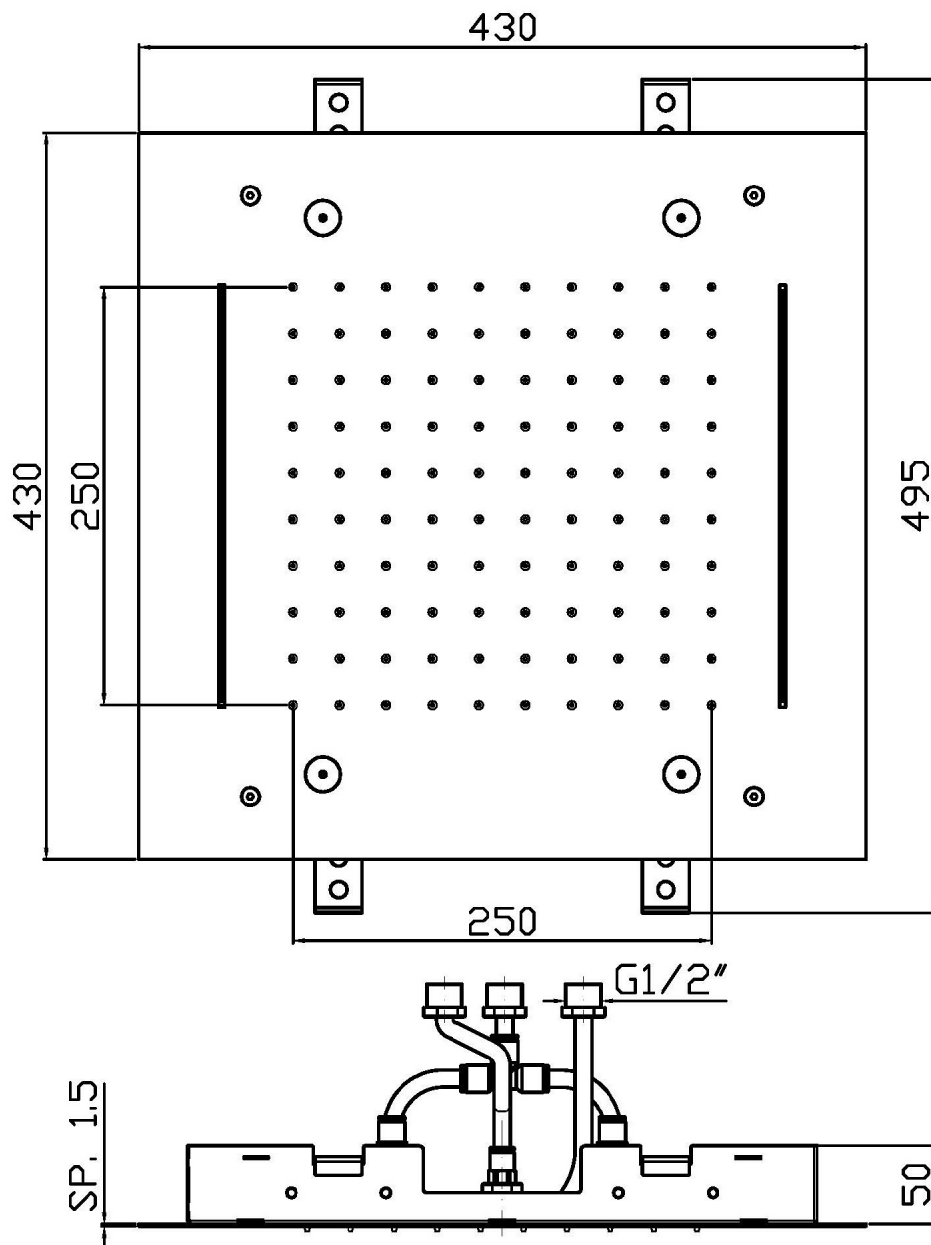

## SHOWER

Z94229

Sistema doccia multifunzione 430x430 mm a soffitto. / 430x430 mm ceiling mounted multifunction shower system.

Sistema doccia multifunzione 430x430 mm in acciaio inox a soffitto. Getti: pioggia, lama e nebulizzato. Necessita di abbinamento con 3 rubinetti d'arresto. Portata minima richiesta: getto pioggia 9 lt. / min. getto lama 8 lt. / min. getto nebulizzato 7 lt. / min.

## SHOWER

Z94229

Disegno Complessivo / Overall Drawing

## SHOWER

Z94229

Pesi e Misure / Weights and Sizes

Peso ( Kg ) Weight ( lb )	7,43 ( Kg )	16,38 ( lb )
Volume test ( dc3 ) - ( in3 )	36,78 ( dc3 )	2244,63 ( in3 )
h ( mm ) - ( in )	90,00 ( mm )	3,54 ( in )
L1 ( mm ) - ( in )	610,00 ( mm )	24,02 ( in )
L2 ( mm ) - ( in )	670,00 ( mm )	26,38 ( in )