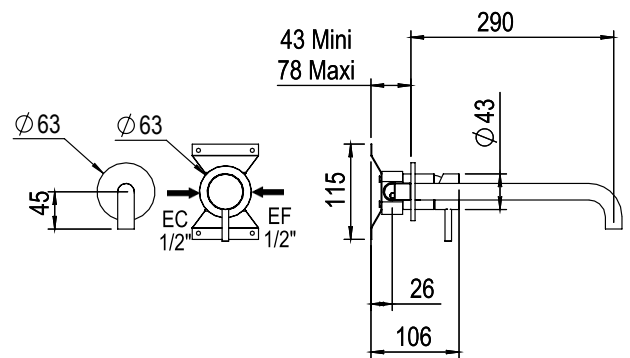

Réf. **81.763**

Mitigeur lavabo mural encastré, bec longueur 300 mm

CARACTÉRISTIQUES

Mitigeur lavabo mural encastré, bec longueur 300 mm sans vidage
Concealed basin set, spout 300mm without waste

FINITION USUELLE