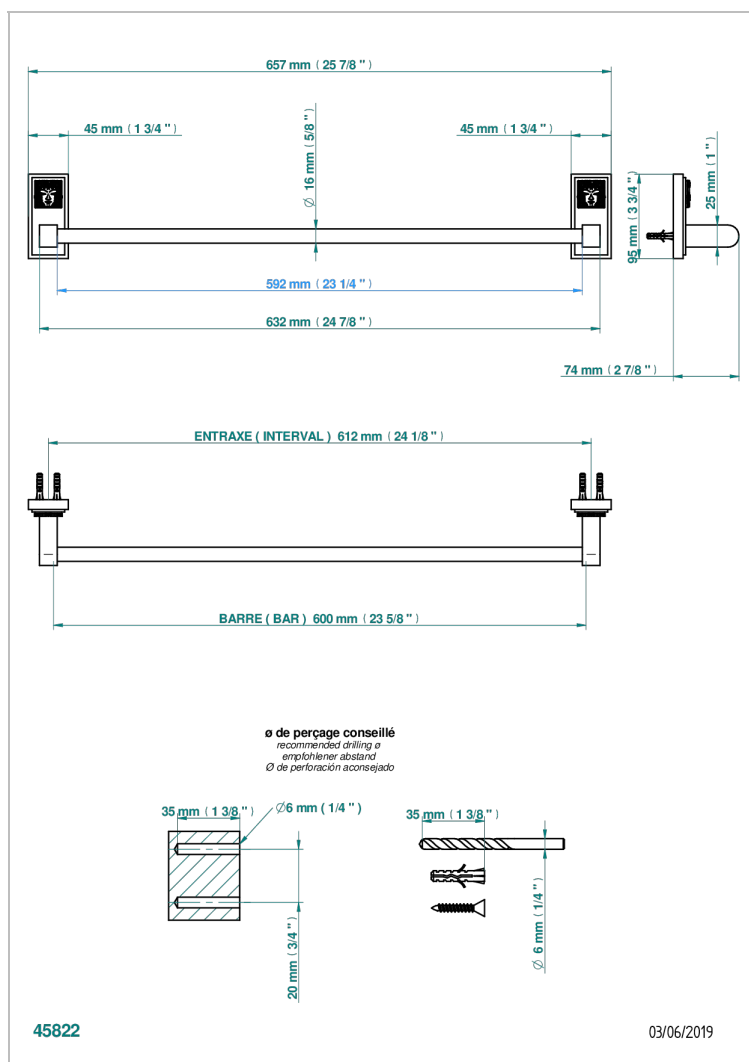

# MASQUE DE FEMME, METAL GRAVE

A2T-514/60

Полотенцедержатель одинарный - фиксированная рейка 600 мм Д. 16 мм

THG<sup>®</sup>  
PARIS

## ХАРАКТЕРИСТИКИ

- Masque de Femme, métal gravé
- Полотенцедержатель одинарный - фиксированная рейка 600 мм Д. 16 мм