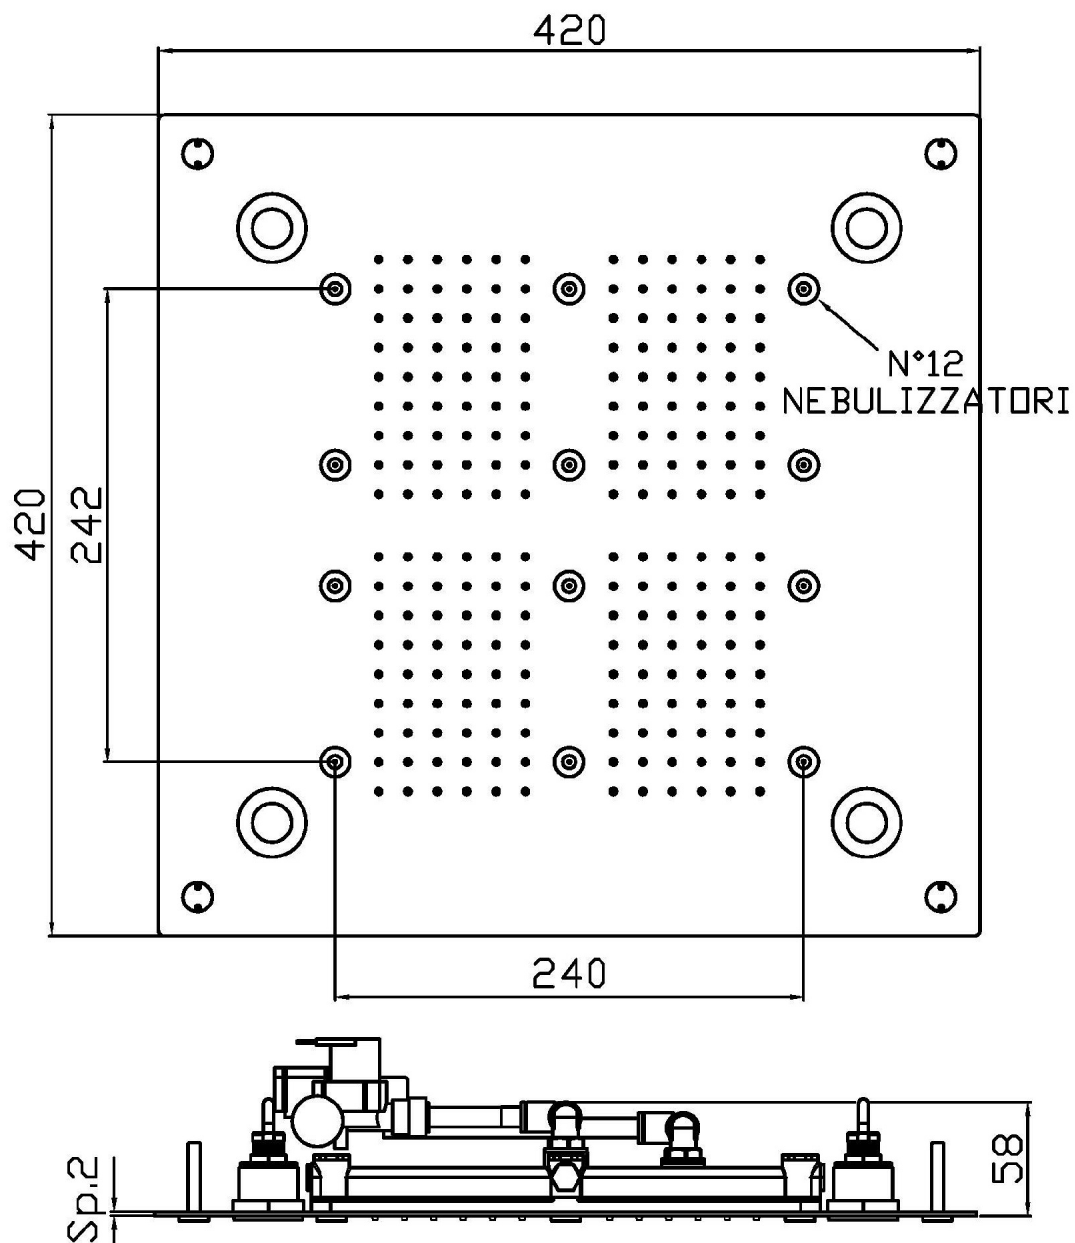

Marchio / Brand ZUCCHETTI

Classe / Class DOCCE

SHOWER

Z94233

Sistema doccia multifunzione 420x420 mm a soffitto. / 420x420 mm ceiling mounted multifunction shower system.

Sistema doccia multifunzione 420x420 mm in acciaio inox a soffitto. Getti: pioggia e nebulizzato. Cromoterapia, aromaterapia con diffusore ad incasso. Display touch con deviatore elettronico per gestione cromoterapia, aromaterapia e selezione getti. Portata minima richiesta: getto pioggia 12 lt. / min. getto nebulizzato 5 lt. / min.

Finiture / Finishes

Cromo / Chrome

Nickel Spazzolato /
Brushed Nickel

C3

SHOWER

Z94233

Disegno Complessivo / Overall Drawing

SHOWER

Z94233

Portate / Flowrates (lt/min)

PRESSIONE PRESSURE	1 BAR	2 BAR	3 BAR	4 BAR	5 BAR
SOFFIONE SHOWER HEAD <i>P1</i>	11	15	19	24	28
GETTO NEBULIZZATO <i>P2</i>	5	5	5	5	5
<i>P3</i>					
<i>P4</i>					
<i>P5</i>					

SHOWER

Z94233

Pesi e Misure / Weights and Sizes

Peso (Kg) Weight (lb)	12,60 (Kg)	27,78 (lb)
Volume test (dc3) - (in3)	51,04 (dc3)	3114,65 (in3)
h (mm) - (in)	175,00 (mm)	6,89 (in)
L1 (mm) - (in)	540,00 (mm)	21,26 (in)
L2 (mm) - (in)	540,00 (mm)	21,26 (in)