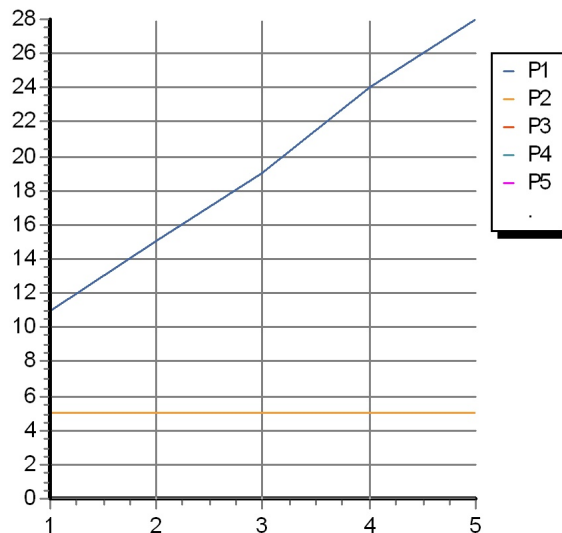

Marchio / Brand ZUCCHETTI

Classe / Class DOCCE

SHOWER

Z94233

Sistema doccia multifunzione 420x420 mm a soffitto. / 420x420 mm ceiling mounted multifunction shower system.

Sistema doccia multifunzione 420x420 mm in acciaio inox a soffitto. Getti: pioggia e nebulizzato. Cromoterapia, aromaterapia con diffusore ad incasso. Display touch con deviatore elettronico per gestione cromoterapia, aromaterapia e selezione getti. Portata minima richiesta: getto pioggia 12 lt. / min. getto nebulizzato 5 lt. / min.

Z94233

Portate / Flowrates (lt/min)

PRESSIONE PRESSURE	1 BAR	2 BAR	3 BAR	4 BAR	5 BAR
SOFFIONE SHOWER HEAD <i>P1</i>	11	15	19	24	28
GETTO NEBULIZZATO <i>P2</i>	5	5	5	5	5
<i>P3</i>					
<i>P4</i>					
<i>P5</i>					

SHOWER

Z94233

Pesi e Misure / Weights and Sizes

Peso (Kg) Weight (lb)	12,60 (Kg)	27,78 (lb)
Volume test (dc3) - (in3)	51,04 (dc3)	3114,65 (in3)
h (mm) - (in)	175,00 (mm)	6,89 (in)
L1 (mm) - (in)	540,00 (mm)	21,26 (in)
L2 (mm) - (in)	540,00 (mm)	21,26 (in)