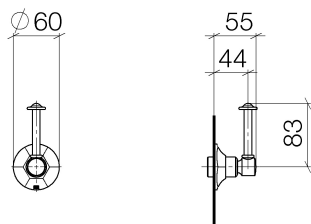

Душ - Madison Flair

Вентиль для скрытого монтажа запираение вправо 3/4" - латунь сатинированная

Артикулный номер: 36 608 371-28

латунь сатинированная

размерный чертеж

Все величины в мм / дюймах = мм x 0,0394