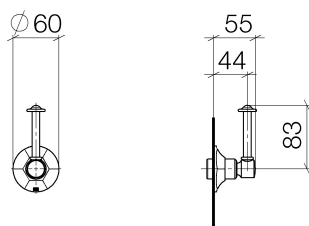

Душ - Madison Flair

Вентиль для скрытого монтажа запираение вправо 3/4" - латунь сатинированная

Артикульный номер: 36 608 371-28

латунь сатинированная

размерный чертеж

Все величины в мм / дюймах = мм x 0,0394

Душ - Madison Flair

Вентиль для скрытого монтажа запирание вправо 3/4" - латунь сатинированная

Артикульный номер: 36 608 371-28

## Душ - Madison Flair

Вентиль для скрытого монтажа запирание вправо 3/4" - латунь сатинированная

Артикульный номер: 36 608 371-28