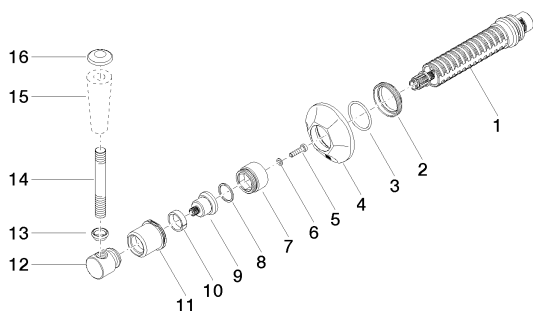

## Душ - Madison Flair

Вентиль для скрытого монтажа запираение вправо 3/4" - латунь сатинированная

Артикульный номер: 36 608 371-28

### Спецификация запасных частей

№	Артикульный №	Наименование	Расходуемое кол-во
1	90 90 03 127 00 90	Деталь верха запираение вправо 3/4"	1
2	09 23 10 125-28	Крепление Ø 34 x 7,8 мм - латунь сатинированная	1
3	09 14 10 063 90	O-Ring EPDM 70 26,0 x 2,0 мм -	1
4	09 27 37 102-28	-	1
5	09 30 30 069 90	Крепление M4 x 16 мм -	1
6	09 30 11 194 90	Стопорная шайба Ø 7 x 1 мм -	1
7	09 18 30 007-28	гильза Ø 26 x 18,5 мм - латунь сатинированная	1
8	09 28 10 030 90	кольцо Ø 19 x 16,2 x 1 мм -	1
9	09 12 12 064-28	Крепление крышки Ø 19,4 x 24 мм - латунь сатинированная	1
10	09 14 15 021 90	кольцо Ø 19,5 x 5,4 мм -	1
11	09 21 02 161-28	чехол Ø 29 x 26,1 мм - латунь сатинированная	1
12	09 20 37 101-28	Ручка Ø 23 x 28,4 мм - латунь сатинированная	1
13	09 20 37 001-28	Ручка Ø 16 x 6 мм - латунь сатинированная	1
14	09 28 22 013 90	Крепление Ø 10 x 75 мм -	1
15	11 170 370-28	Наконечник рычага - латунь сатинированная	1
16	09 30 30 062-28	Покрытие Ø 24 x 8 мм - латунь сатинированная	1