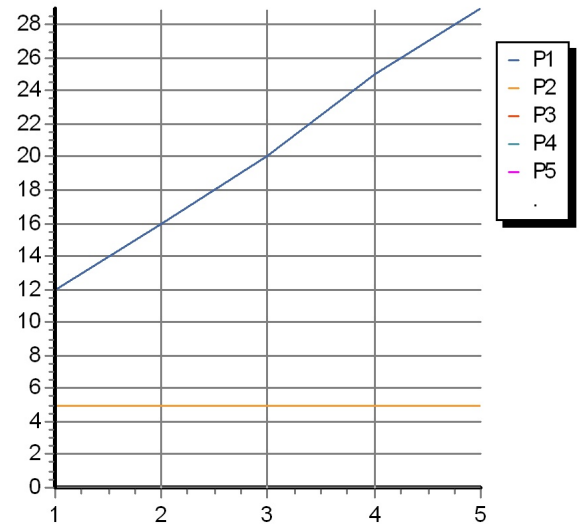

Marchio / Brand ZUCCHETTI

Classe / Class DOCCE

SHOWER

Z94234

Sistema doccia multifunzione 600x600 mm a soffitto. / Ceiling mounted 600x600 mm multifunction shower system.

Sistema doccia multifunzione 600x600 mm in acciaio inox a soffitto. Getti: pioggia (2) e nebulizzato. Cromoterapia gestita da display touch. Necessita di abbinamento con 3 rubinetti d'arresto. Portata minima richiesta: getto pioggia 12 lt. / min. getto nebulizzato 5 lt. / min.

Z94234 Portate / Flowrates (lt/min)

PRESSIONE PRESSURE	1 BAR	2 BAR	3 BAR	4 BAR	5 BAR
SOFFIONE SHOWER HEAD <i>P1</i>	12	16	20	25	29
GETTO NEBULIZZATO <i>P2</i>	5	5	5	5	5
<i>P3</i>					
<i>P4</i>					
<i>P5</i>					

SHOWER

Z94234 Pesì e Misure / Weights and Sizes

Peso (Kg) Weight (lb)	20,00 (Kg)	44,09 (lb)
Volume test (dc3) - (in3)	88,13 (dc3)	5378,02 (in3)
h (mm) - (in)	170,00 (mm)	6,69 (in)
L1 (mm) - (in)	720,00 (mm)	28,35 (in)
L2 (mm) - (in)	720,00 (mm)	28,35 (in)