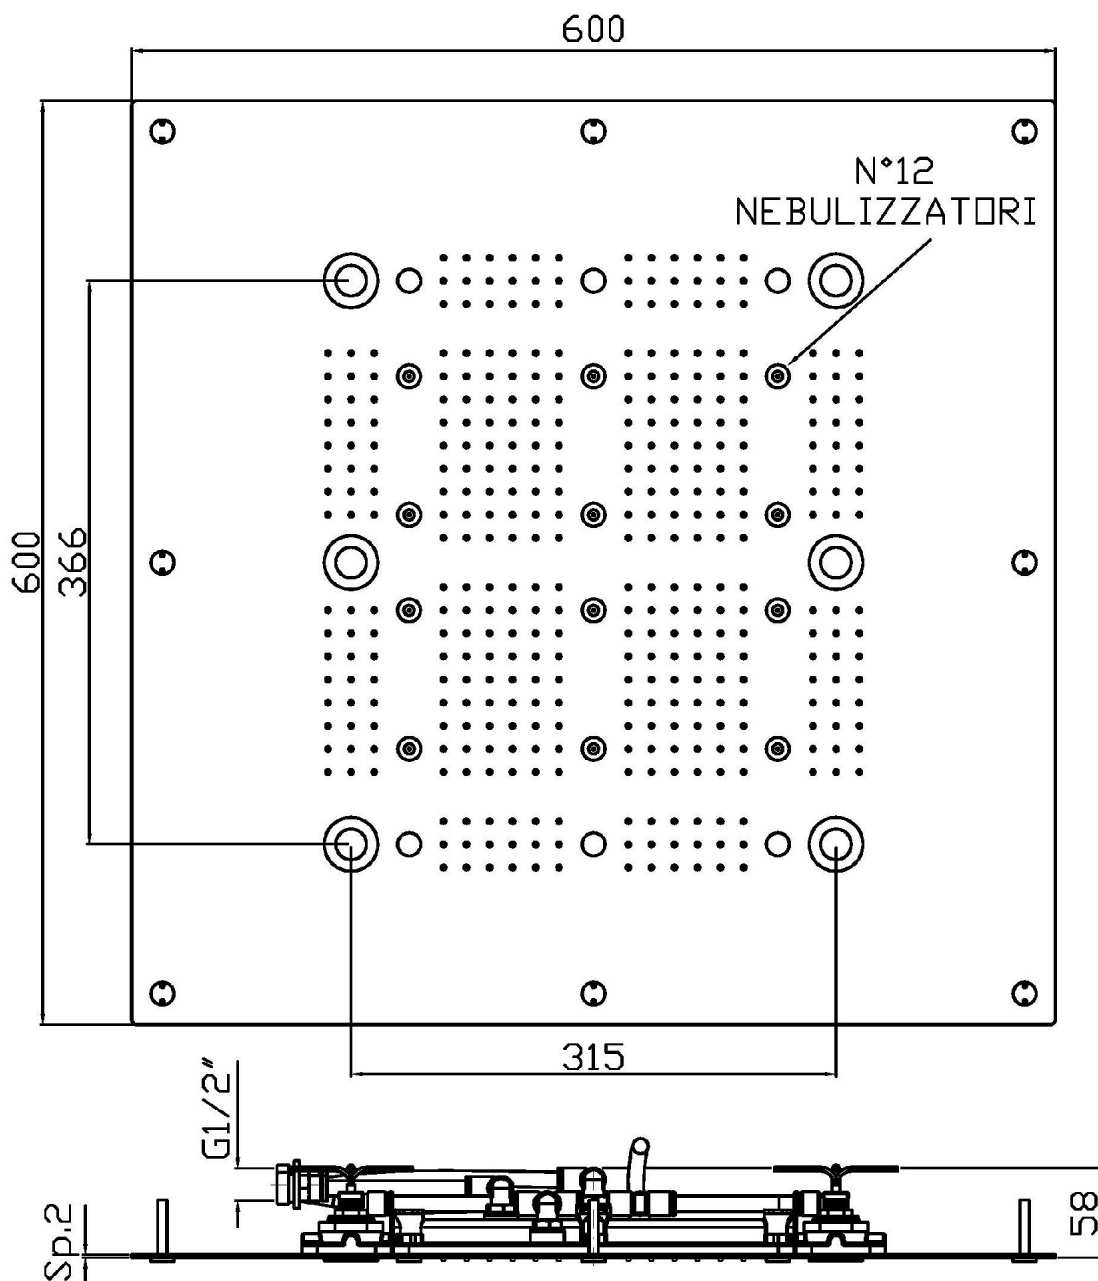

Marchio / Brand ZUCCHETTI

Classe / Class DOCCE

SHOWER

Z94234

Sistema doccia multifunzione 600x600 mm a soffitto. / Ceiling mounted 600x600 mm multifunction shower system.

Sistema doccia multifunzione 600x600 mm in acciaio inox a soffitto. Getti: pioggia (2) e nebulizzato. Cromoterapia gestita da display touch. Necessita di abbinamento con 3 rubinetti d'arresto. Portata minima richiesta: getto pioggia 12 lt. / min. getto nebulizzato 5 lt. / min.

Finiture / Finishes

Cromo / Chrome

Nickel Spazzolato /
Brushed Nickel

C3

SHOWER

Z94234

Disegno Complessivo / Overall Drawing

SHOWER

Z94234 Portate / Flowrates (lt/min)

PRESSIONE PRESSURE	1 BAR	2 BAR	3 BAR	4 BAR	5 BAR
SOFFIONE SHOWER HEAD <i>P1</i>	12	16	20	25	29
GETTO NEBULIZZATO <i>P2</i>	5	5	5	5	5
<i>P3</i>					
<i>P4</i>					
<i>P5</i>					

SHOWER

Z94234 Pesì e Misure / Weights and Sizes

Peso (Kg) Weight (lb)	20,00 (Kg)	44,09 (lb)
Volume test (dc3) - (in3)	88,13 (dc3)	5378,02 (in3)
h (mm) - (in)	170,00 (mm)	6,69 (in)
L1 (mm) - (in)	720,00 (mm)	28,35 (in)
L2 (mm) - (in)	720,00 (mm)	28,35 (in)