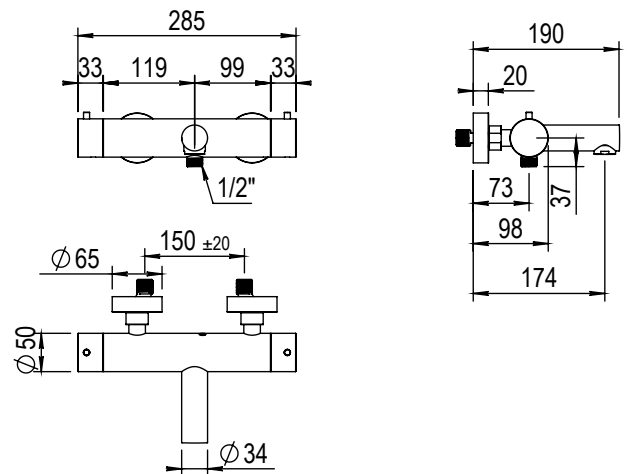

### CARACTÉRISTIQUES

Mitigeur bain-douche thermostatique mural seul entraxe 150 ± 10 mm  
 Exposed thermostatic wall bath-shower mixer, centers 150 ± 10 mm  
 without shower set