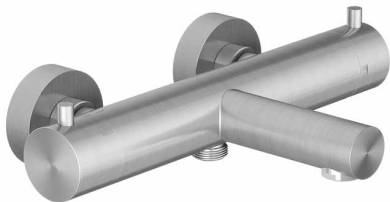

## Mitigeur bain-douche thermostatique mural

### CARACTÉRISTIQUES

Mitigeur bain-douche thermostatique mural seul entraxe 150 ± 10 mm  
 Exposed thermostatic wall bath-shower mixer, centers 150 ± 10 mm  
 without shower set