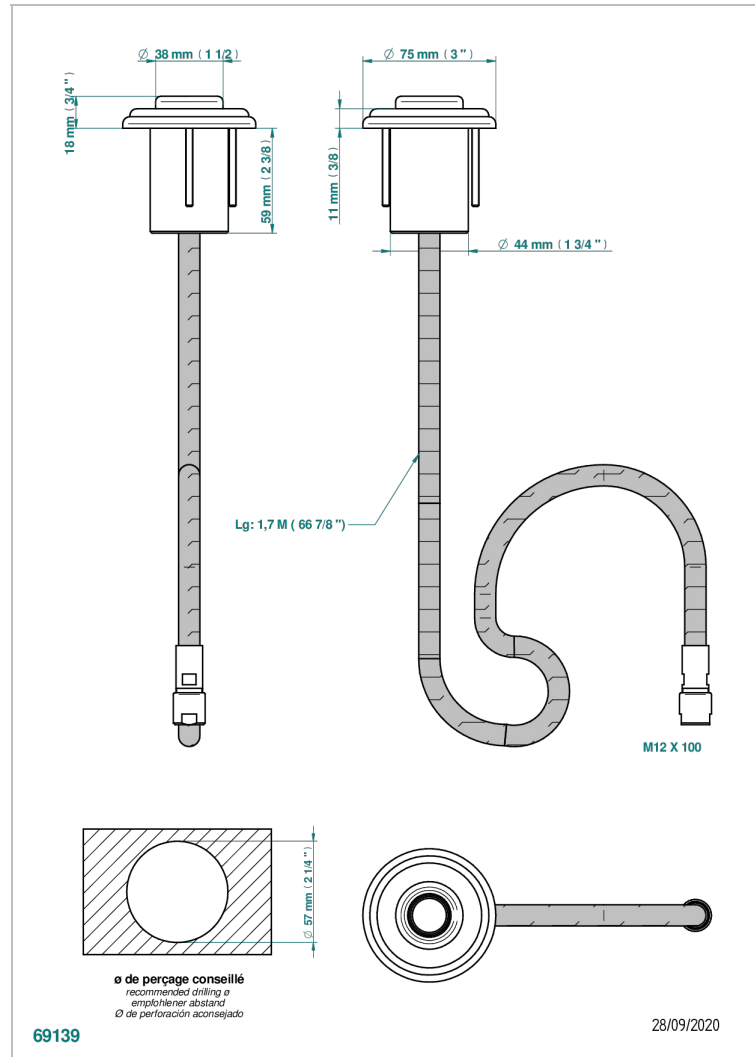

AMBOISE C МАЛАХИТОМ

A1J-5598E/B

Накладная гарнитура для емкости под ванну для арт. 5598E

THG
PARIS

ХАРАКТЕРИСТИКИ

- Amboise с малахитом
- Накладная гарнитура для емкости под ванну для арт. 5598E

СВЯЗАННЫЕ ТОВАРНЫЕ ПОЗИЦИИ

- Ref. G00-5598E/A Емкость под ванну для арт. 5598E

ДОСТУПНЫЕ ВАРИАНТЫ ПОКРЫТИЙ

Blush PVD - H62
Graphite PVD - H64
Matt Umber PVD - H67
Matt blush PVD - H60
Matt graphite PVD - H65
Umber PVD - H66

Аранья (чёрный никель) - D24
Золото - F01
Матовое золото - F07
Матовое светлое золото - F31
Матовый никель - C01
Матовый хром - C02