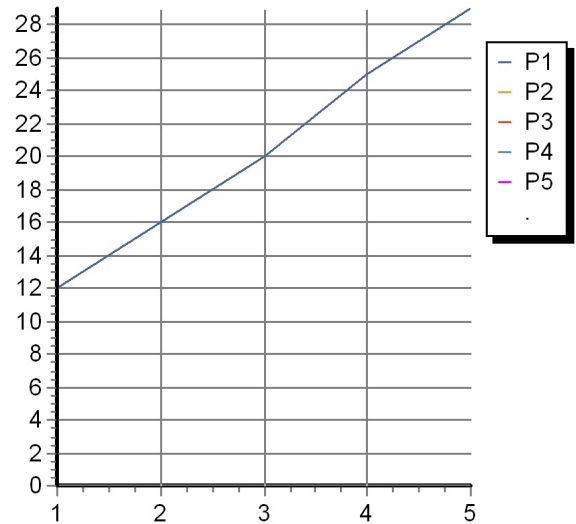

Marchio / Brand ZUCCHETTI

Classe / Class DOCCE

SHOWER

Z94217

Sistema doccia 600x400 mm a soffitto. / 600x400 mm ceiling mounted shower system.

Sistema doccia 600x400 mm in acciaio inox a soffitto con getto a pioggia. Portata minima richiesta: 12 lt. / min.

600x400 mm ceiling mounted stainless steel rain shower system. Minimum flowrate requested: 12 lt. / min.

Finiture / Finishes

Cromo / Chrome

Nickel Spazzolato /
Brushed Nickel

C3

SHOWER

Z94217

Disegno Complessivo / Overall Drawing

SHOWER

Z94217

Portate / Flowrates (lt/min)

PRESSIONE PRESSURE	1 BAR	2 BAR	3 BAR	4 BAR	5 BAR
SOFFIONE SHOWER HEAD	12	16	20	25	29
P1					
P2					
P3					
P4					
P5					

SHOWER

Z94217

Pesi e Misure / Weights and Sizes

Peso (Kg) Weight (lb)	6,74 (Kg)	14,86 (lb)
Volume test (dc3) - (in3)	32,70 (dc3)	1995,47 (in3)
h (mm) - (in)	80,00 (mm)	3,15 (in)
L1 (mm) - (in)	610,00 (mm)	24,02 (in)
L2 (mm) - (in)	670,00 (mm)	26,38 (in)