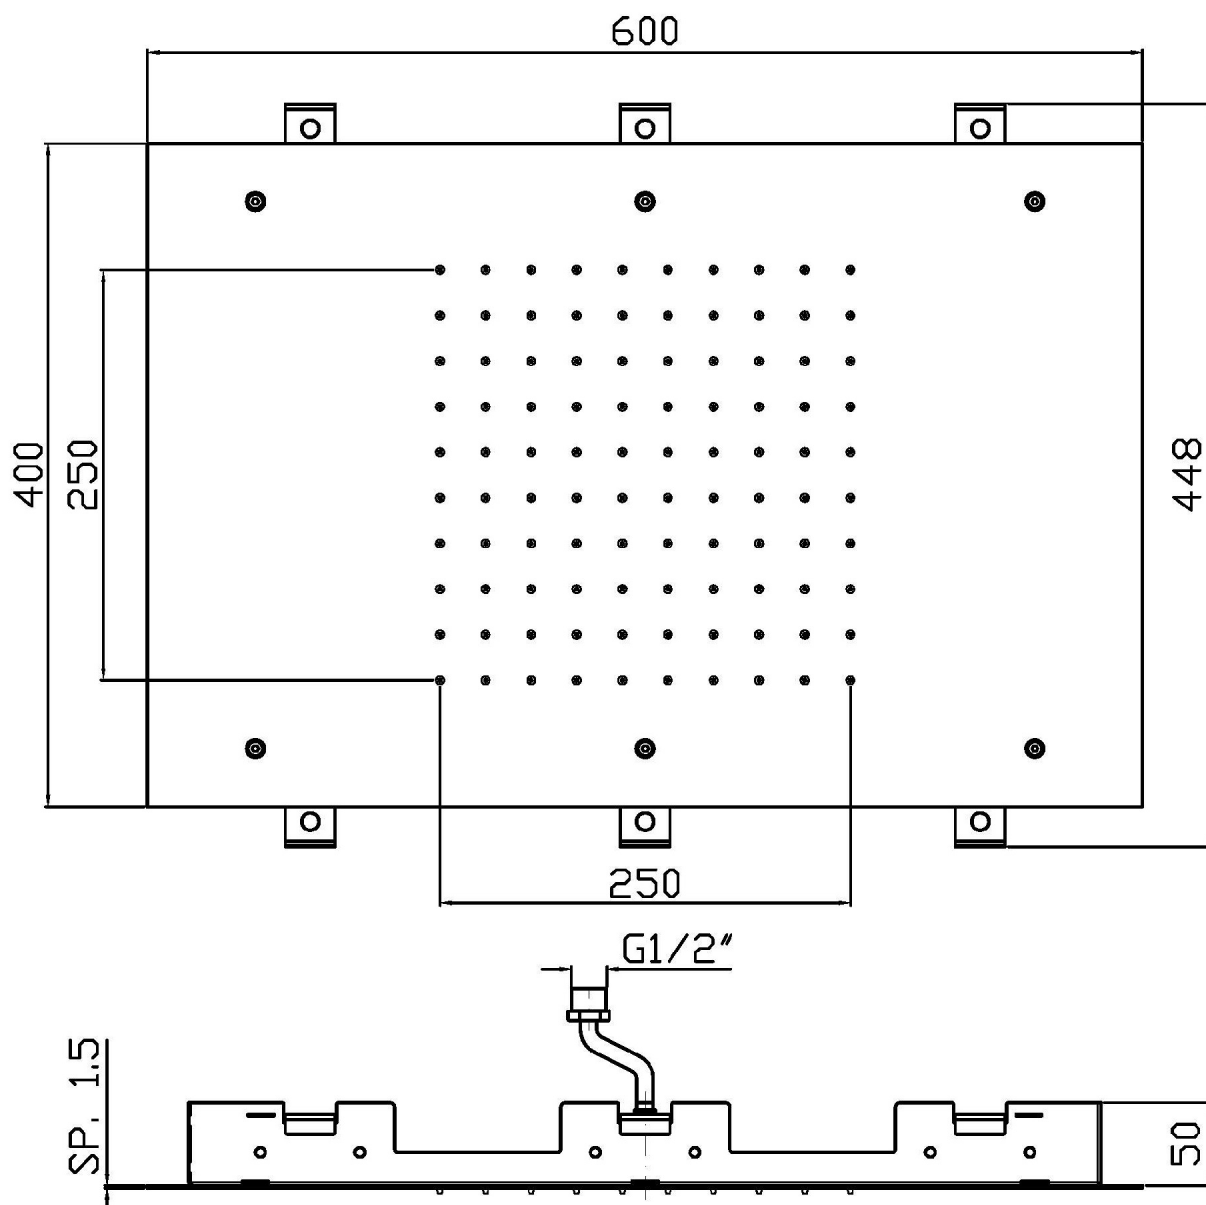

Marchio / Brand ZUCCHETTI

Classe / Class DOCCE

SHOWER

Z94217

Sistema doccia 600x400 mm a soffitto. / 600x400 mm ceiling mounted shower system.

Sistema doccia 600x400 mm in acciaio inox a soffitto con getto a pioggia. Portata minima richiesta: 12 lt. / min.

600x400 mm ceiling mounted stainless steel rain shower system. Minimum flowrate requested: 12 lt. / min.

Finiture / Finishes

Cromo / Chrome

Nickel Spazzolato /
Brushed Nickel

C3

SHOWER

Z94217

Disegno Complessivo / Overall Drawing

SHOWER

Z94217

Portate / Flowrates (lt/min)

PRESSIONE PRESSURE	1 BAR	2 BAR	3 BAR	4 BAR	5 BAR
SOFFIONE SHOWER HEAD	12	16	20	25	29
P1					
P2					
P3					
P4					
P5					

SHOWER

Z94217

Pesi e Misure / Weights and Sizes

Peso (Kg) Weight (lb)	6,74 (Kg)	14,86 (lb)
Volume test (dc3) - (in3)	32,70 (dc3)	1995,47 (in3)
h (mm) - (in)	80,00 (mm)	3,15 (in)
L1 (mm) - (in)	610,00 (mm)	24,02 (in)
L2 (mm) - (in)	670,00 (mm)	26,38 (in)