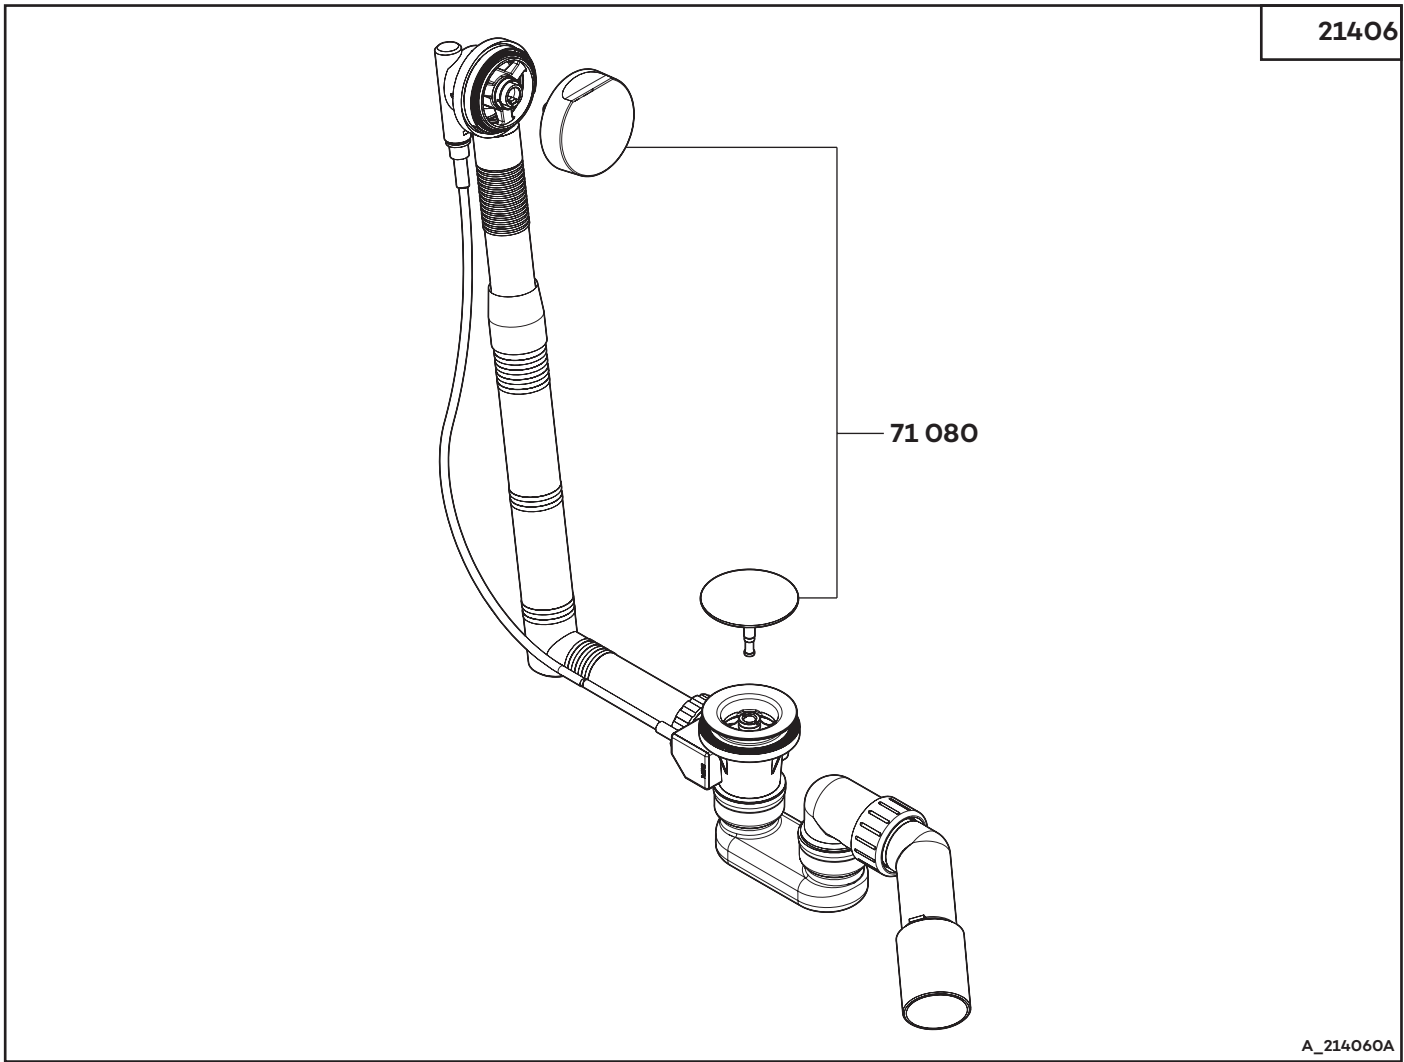

21406

A\_214060A

21406	07/19 → Ab- und Überlaufgarnitur G 1 1/2	waste and overflow set G 1 1/2	afvoer- en overloopgarnituur G 1 1/2
	71 080 Feinbau-Set, Rotexa	trim set, Rotexa	afmontageset, Rotexa

21406 → 06/19 Ab- und Überlaufgarnitur G 1 1/2 waste and overflow set G 1 1/2 afvoer- en overloopgarnituur G 1 1/2

71 066 Feinbau-Set, Rotexa

trim set, Rotexa

afmontageset, Rotexa