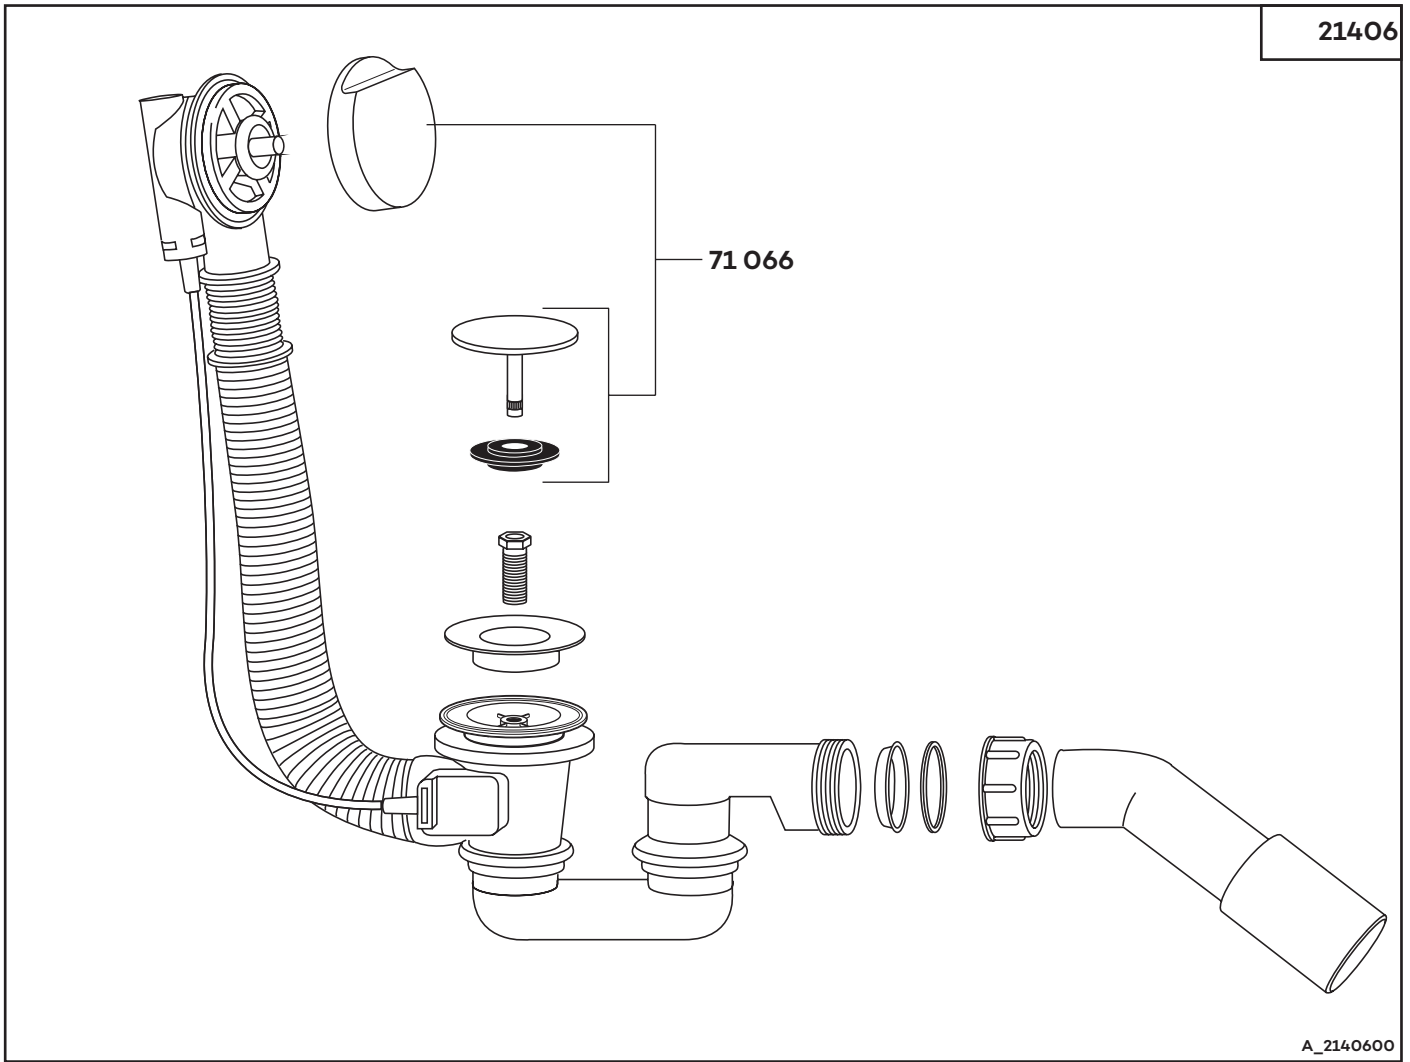

21406

A\_214060A

21406	07/19 → Ab- und Überlaufgarnitur G 1 1/2	waste and overflow set G 1 1/2	afvoer- en overloopgarnituur G 1 1/2
	71 080 Feinbau-Set, Rotexa	trim set, Rotexa	afmontageset, Rotexa

21406 → 06/19 Ab- und Überlaufgarnitur G 1 1/2 waste and overflow set G 1 1/2 afvoer- en overloopgarnituur G 1 1/2

71 066 Feinbau-Set, Rotexa

trim set, Rotexa

afmontageset, Rotexa