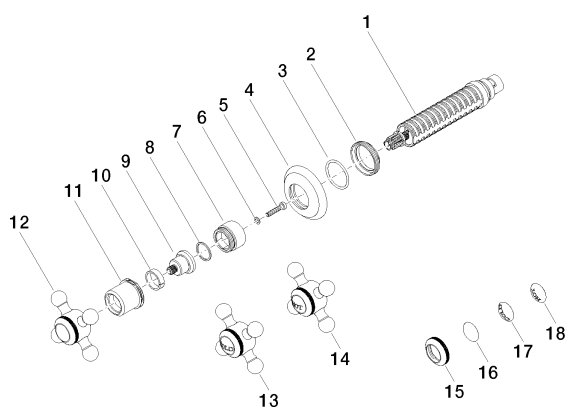

Душ - Madison

Вентиль для скрытого монтажа запираение вправо 1/2" - платина

Артикульный номер: 36 607 361-08

Спецификация запасных частей

№	Артикульный №	Наименование	Расходуемое кол-во
1	90 90 03 143 00 90	Деталь верха запираение вправо 1/2"	1
2	09 23 10 125-08	Крепление Ø 34 x 7,8 мм - платина	1
3	09 14 10 063 90	O-Ring EPDM 70 26,0 x 2,0 мм -	1
4	09 27 36 102-08	-	1
5	09 30 30 075 90	Крепление M4 x 20 мм	1
6	09 30 11 194 90	Стопорная шайба Ø 7 x 1 мм -	1
7	09 18 30 007-08	гильза Ø 26 x 18,5 мм - платина	1
8	09 28 10 030 90	кольцо Ø 19 x 16,2 x 1 мм -	1
9	09 12 12 064-08	Крепление крышки Ø 19,4 x 24 мм - платина	1
10	09 14 15 021 90	кольцо Ø 19,5 x 5,4 мм -	1
11	09 21 02 161-08	чехол Ø 29 x 26,1 мм - платина	1
12	04 20 36 100 02-08	Ручка 57 x 57 x 34 мм - платина	1
13	04 20 36 100 00-08	Ручка 57 x 57 x 34 мм - платина	1
14	04 20 36 100 01-08	Ручка 57 x 57 x 34 мм - платина	1
15	09 20 36 005-08	Ручка Ø 28 x 7 мм - платина	1
16	09 26 01 016 90	Покрытие -	1
17	09 26 01 010 90	Покрытие -	1
18	09 26 01 011 90	Покрытие -	1