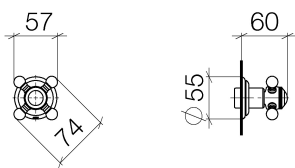

Душ - Madison

Вентиль для скрытого монтажа запираение вправо 1/2" - платина

Артикульный номер: 36 607 361-08

- розетка Ø 55 мм
- верхняя деталь с обрезным ходовым винтом и втулкой
- 3х фарфоровая табличка HOT, COLD и NEUTRAL
- Группа смесителей согл. DIN 4109: 2
- (ADA)

платина

Для данного артикула требуются комплектующие.

размерный чертеж

Все величины в мм / дюймах = мм x 0,0394