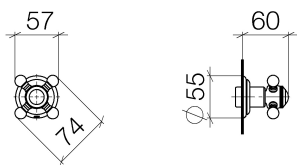

Душ - Madison

Вентиль для скрытого монтажа запираение вправо 1/2" - платина

Артикульный номер: 36 607 361-08

- розетка Ø 55 мм
- верхняя деталь с обрезным ходовым винтом и втулкой
- 3х фарфоровая табличка HOT, COLD и NEUTRAL
- Группа смесителей согл. DIN 4109: 2
- (ADA)

платина

Для данного артикула требуются комплектующие.

размерный чертеж

Все величины в мм / дюймах = мм x 0,0394

Душ - Madison

Вентиль для скрытого монтажа запираение вправо 1/2" - платина

Артикульный номер: 36 607 361-08

Душ - Madison

Вентиль для скрытого монтажа запираение вправо 1/2" - платина

Артикульный номер: 36 607 361-08

Другие варианты поверхностей

хром

36 607 361-00

платина матовая

36 607 361-06