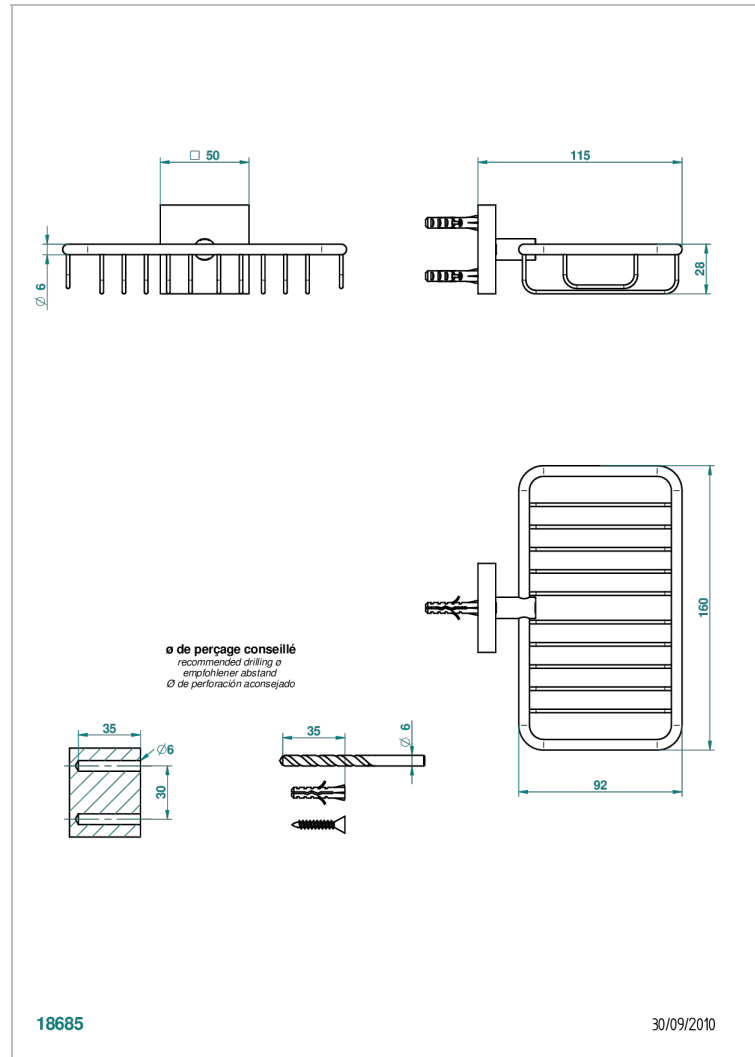

# PROFIL С РУКОЯТКАМИ

A6B-620

Мыльница-сетка с фланцем 160 x 95 мм

THG<sup>®</sup>  
PARIS

## ХАРАКТЕРИСТИКИ

- Профил с рукоятками
- Мыльница-сетка с фланцем 160 x 95 мм