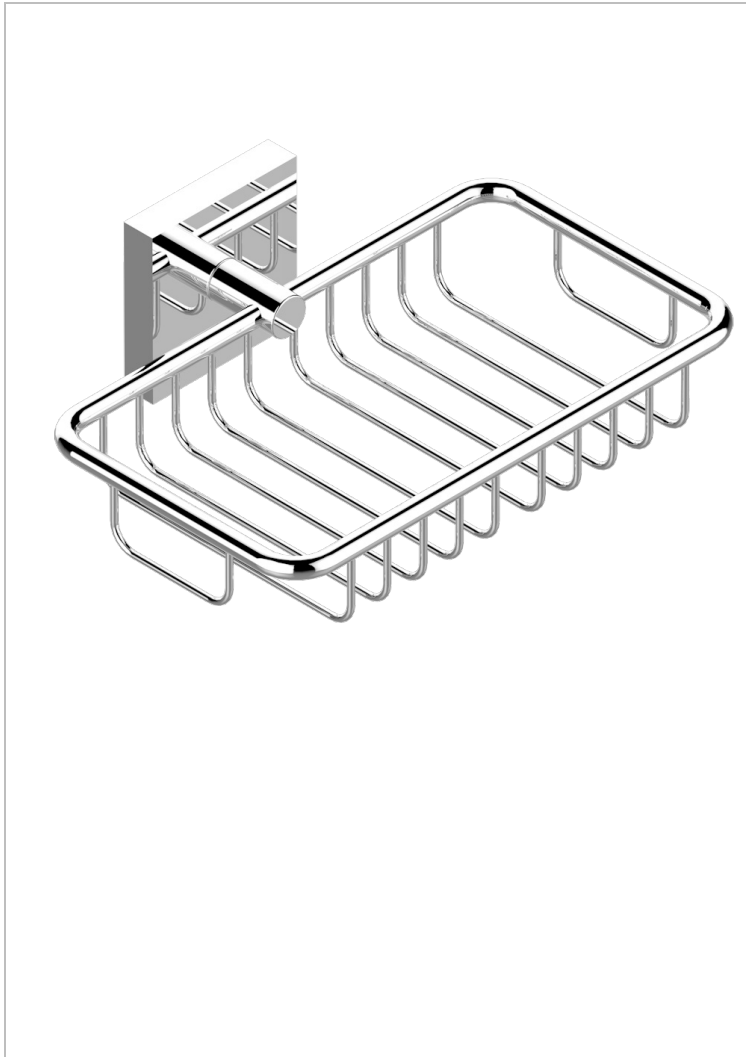

# PROFIL С РУКОЯТКАМИ

A6B-620

Мыльница-сетка с фланцем 160 x 95 мм

THG<sup>®</sup>  
PARIS

## ХАРАКТЕРИСТИКИ

- Профил с рукоятками
- Мыльница-сетка с фланцем 160 x 95 мм