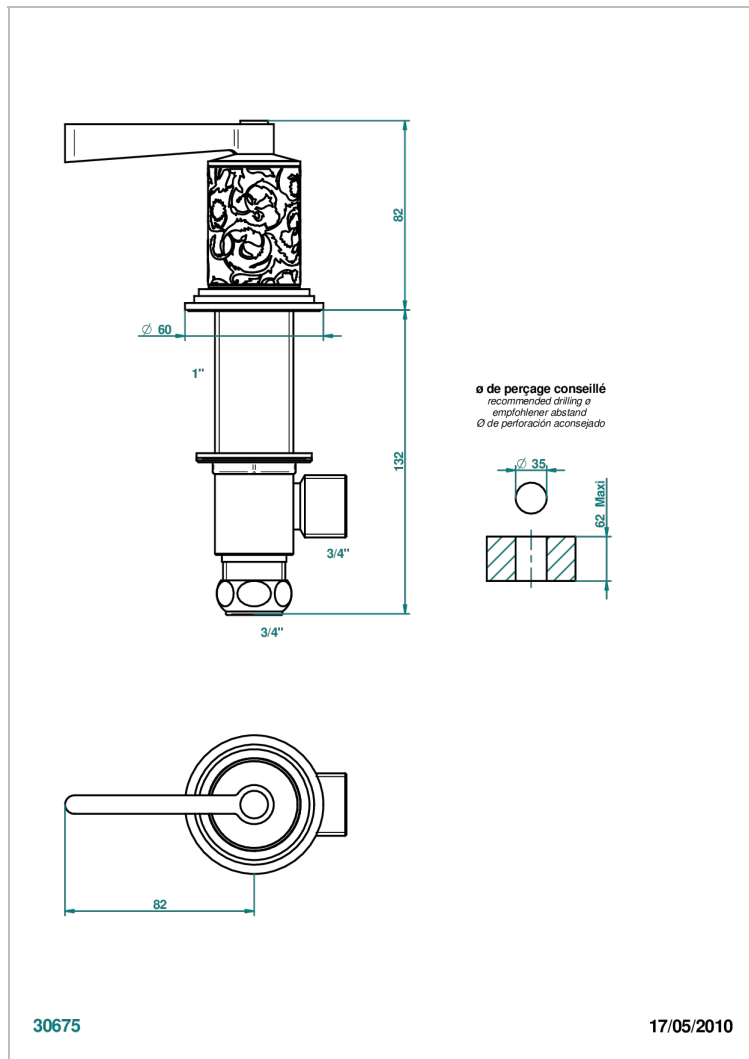

FRIVOLE С РУКОЯТКАМИ

G2S-36/H

Вентиль 3/4" наобртный для горячей воды

THG[®]
PARIS

ХАРАКТЕРИСТИКИ

- Frivole с рукоятками
- Вентиль 3/4" наобртный для горячей воды

ДОСТУПНЫЕ ВАРИАНТЫ ПОКРЫТИЙ

Blush PVD - H62
Graphite PVD - H64
Matt Umber PVD - H67
Matt blush PVD - H60
Matt graphite PVD - H65
Umber PVD - H66