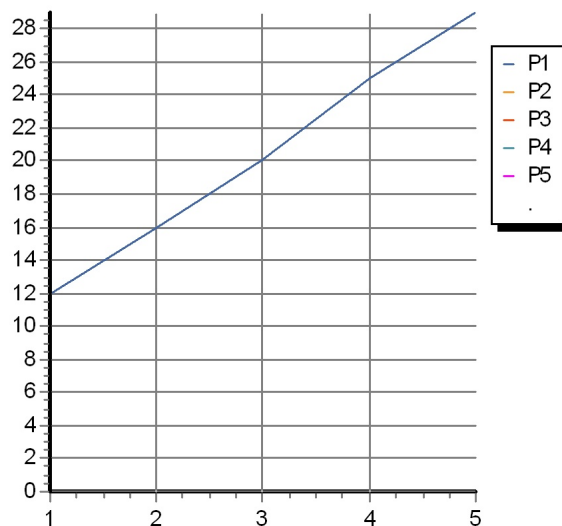

Marchio / Brand ZUCCHETTI

Classe / Class DOCCE

SHOWER

Z94225

Sistema doccia multifunzione, ø 600 mm a soffitto. / Ø 600 mm ceiling mounted multifunction shower system.

Sistema doccia multifunzione, ø 600 mm, in acciaio inox a soffitto. Getti: pioggia e nebulizzato. Cromoterapia, aromaterapia con diffusore a incasso. Display touch con deviatore elettronico per gestione cromoterapia, aromaterapia e selezione getti. Portata minima richiesta: getto pioggia 12 lt. / min. getto nebulizzato 5 lt. / min.

Z94225

Portate / Flowrates (lt/min)

PRESSIONE PRESSURE	1 BAR	2 BAR	3 BAR	4 BAR	5 BAR
SOFFIONE SHOWER HEAD	12	16	20	25	29
P1					
P2					
P3					
P4					
P5					

SHOWER

Z94225

Pesi e Misure / Weights and Sizes

Peso (Kg) Weight (lb)	14,88 (Kg)	32,80 (lb)
Volume test (dc3) - (in3)	65,35 (dc3)	3987,90 (in3)
h (mm) - (in)	170,00 (mm)	6,69 (in)
L1 (mm) - (in)	620,00 (mm)	24,41 (in)
L2 (mm) - (in)	620,00 (mm)	24,41 (in)