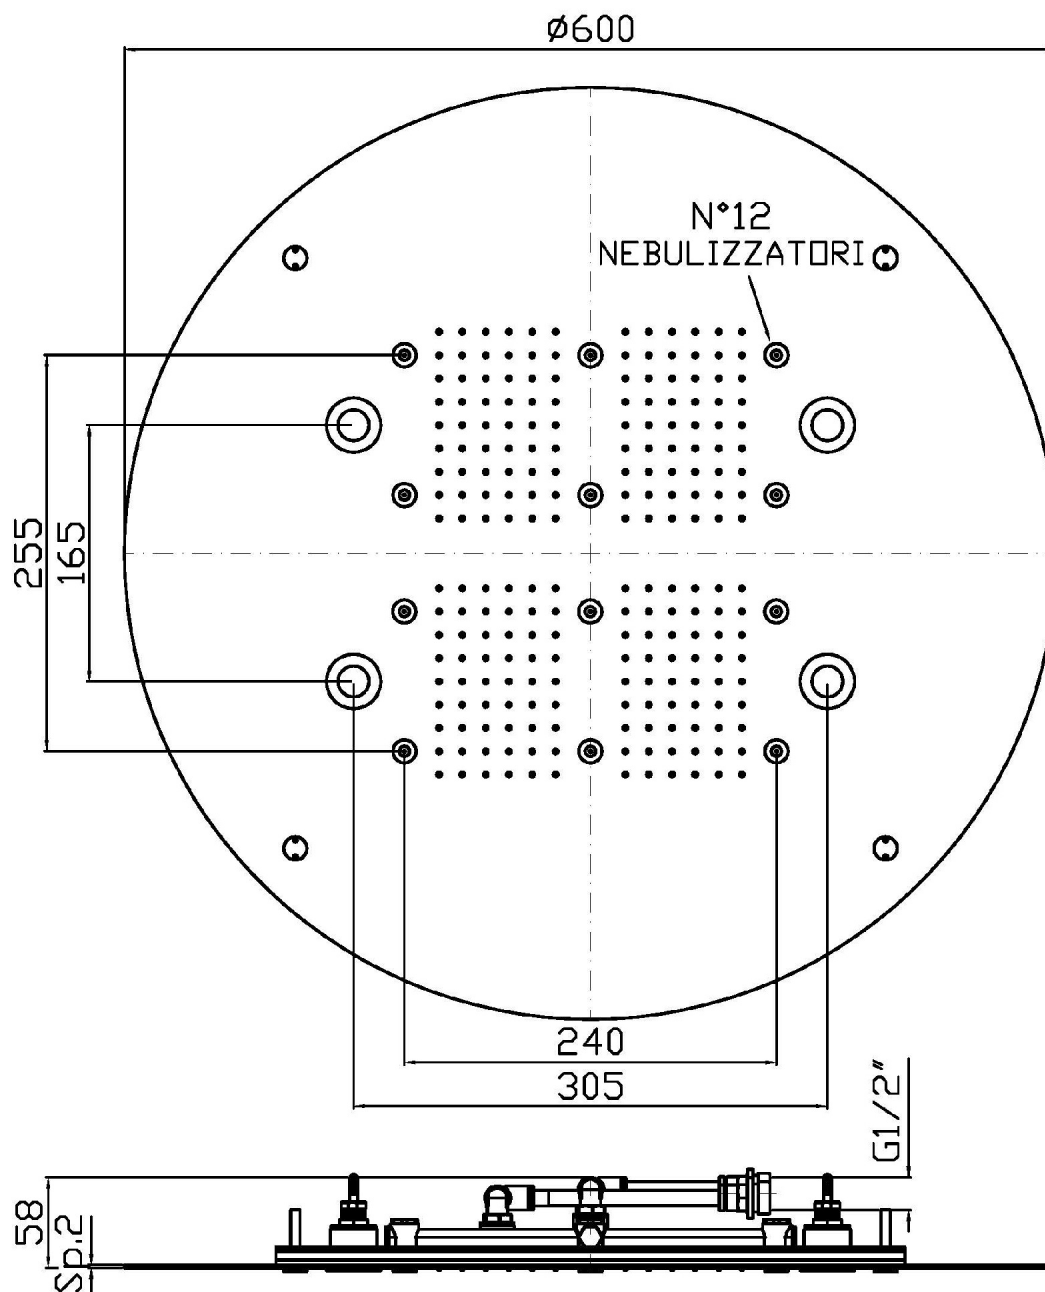

SHOWER

Z94225

Disegno Complessivo / Overall Drawing