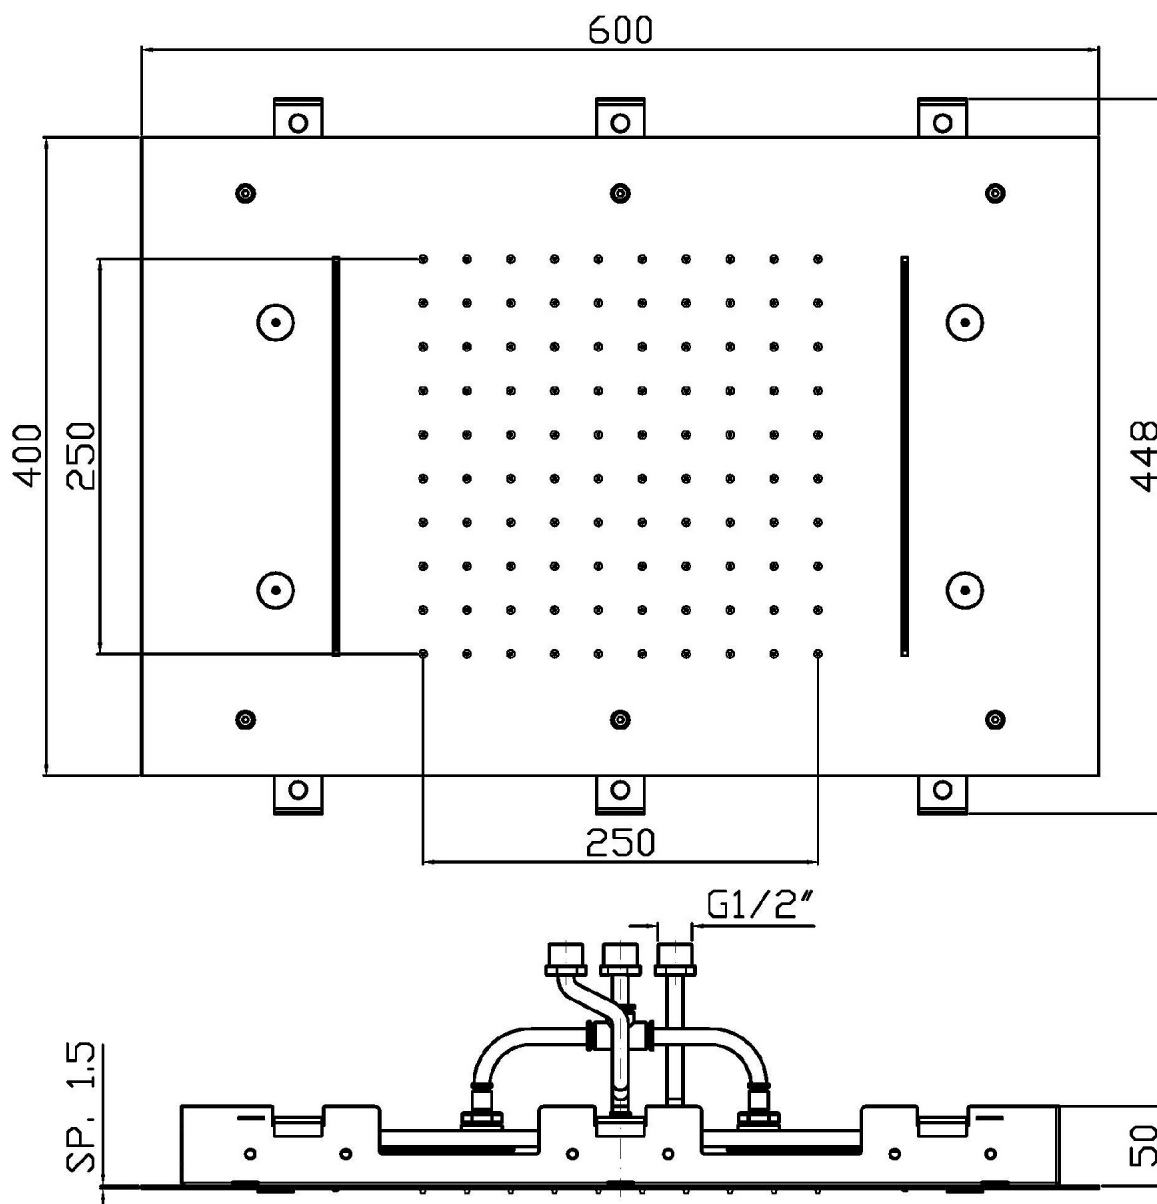

SHOWER

Z94218

Disegno Complessivo / Overall Drawing