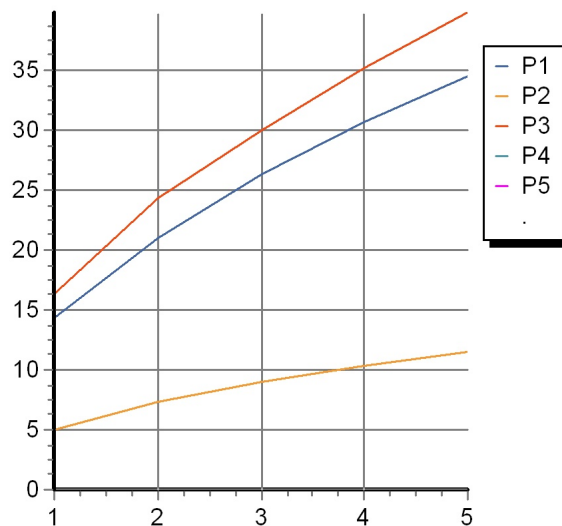

Marchio / Brand ZUCCHETTI

Classe / Class DOCCE

SHOWER

Z94218

Sistema doccia multifunzione 600x400 mm a soffitto. 3 getti. / 600x400mm ceiling mounted multifunction shower system.

Sistema doccia multifunzione 600x400 mm in acciaio inox a soffitto. Getti: pioggia, lama e nebulizzato. Necessita di abbinamento con 3 rubinetti d'arresto. Portata minima richiesta: getto pioggia 12 lt. / min. getto lama 12 lt. / min. getto nebulizzato 5 lt. / min.

Z94218

Portate / Flowrates (lt/min)

PRESSIONE PRESSURE	1 BAR	2 BAR	3 BAR	4 BAR	5 BAR
GETTO LAMA BLADE FLOW <i>P1</i>	14,3	21,1	26,4	30,7	34,6
GETTO PIOGGIA <i>P2</i>	16,3	24,3	30,1	35,3	39,9
GETTO NEBULIZZATO <i>P3</i>	5	7,4	9	10,4	11,5
<i>P4</i>					
<i>P5</i>					

SHOWER

Z94218

Pesi e Misure / Weights and Sizes

Peso (Kg) Weight (lb)	8,84 (Kg)	19,49 (lb)
Volume test (dc3) - (in3)	32,70 (dc3)	1995,47 (in3)
h (mm) - (in)	80,00 (mm)	3,15 (in)
L1 (mm) - (in)	610,00 (mm)	24,02 (in)
L2 (mm) - (in)	670,00 (mm)	26,38 (in)