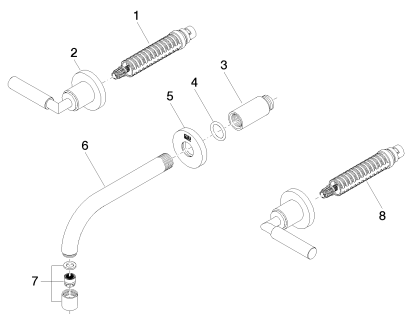

Умывальник - Тага.

Смеситель для умывальника настенный без сливного гарнитура - хром

Артикульный номер: 36 707 882-00

Спецификация запасных частей

№	Артикульный №	Наименование	Расходуемое кол-во
1	90 90 03 156 00 90	Деталь верха заперение влево 1/2" -	1
2	36 310 882-00	Вентиль для скрытого монтажа - хром	2
3	09 24 03 081 10 90	Удлинение 1/2" x 50 мм -	1
4	09 14 10 026 90	O-Ring 20,5 x 3,5 мм -	1
6	09 27 22 503-00	крышка Ø 55 x Ø 27 x 9 мм - хром	1
7	04 28 22 089 10-00	Излив - хром	1
8	90 23 01 019 00-00	Аэратор M18x1-IG 7,0 л/мин. - хром	1
9	90 90 03 157 00 90	Деталь верха заперение вправо 1/2" -	1