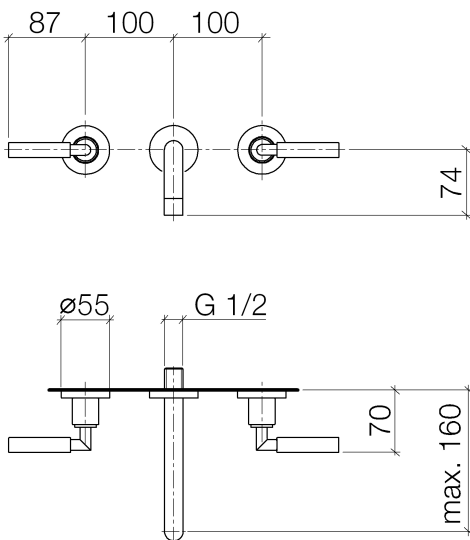

Умывальник - Тага.

Смеситель для умывальника настенный без сливного гарнитура - хром

Артикулный номер: 36 707 882-00

- вылет 160 мм
- неподвижный излив
- круглая обогащенная воздухом струя
- диаметр отверстия вентиля бокового 40 мм
- диаметр отверстия под излив 40 мм
- розетка Ø 55 мм
- расход макс. 7 л/мин
- не содержит свинца
- Группа смесителей согл. DIN 4109: 1
- (ADA)

хром

Для данного артикула требуются комплектующие.

размерный чертеж

Все величины в мм / дюймах = мм x 0,0394