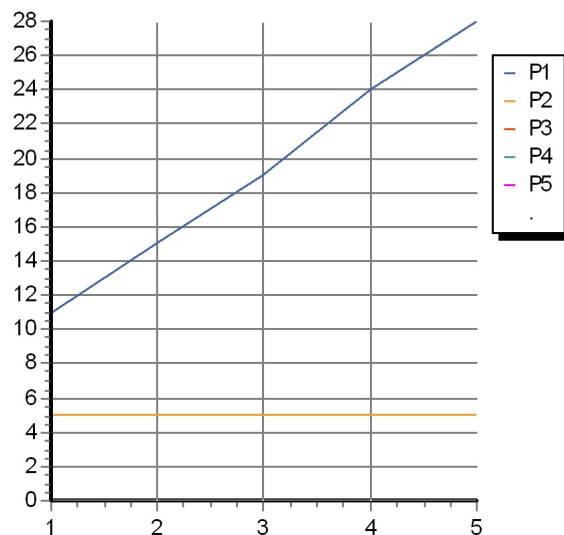

Marchio / Brand ZUCCHETTI

Classe / Class DOCCE

SHOWER

Z94231

Sistema doccia multifunzione 420x420 mm a soffitto. / 420x420 mm ceiling mounted multifunction shower system.

Sistema doccia multifunzione 420x420 mm in acciaio inox a soffitto. Getti: pioggia e nebulizzato. Cromoterapia gestita da display touch. Necessita di abbinamento con 2 rubinetti d'arresto. Portata minima richiesta: getto pioggia 12 lt. / min. getto nebulizzato 5 lt. / min.

420x420 mm ceiling mounted stainless steel multifunction shower system. Jets: rain and atomising (spray). Chromotherapy controlled by touch display. To be combined with 2 built-in stop valves to select the jets. Minimum flowrate requested: rain jet 12 lt. / min. atomizing jet 5 lt. / min.

Z94231 Portate / Flowrates (lt/min)

PRESSIONE PRESSURE	1 BAR	2 BAR	3 BAR	4 BAR	5 BAR
SOFFIONE SHOWER HEAD <i>P1</i>	11	15	19	24	28
GETTO NEBULIZZATO <i>P2</i>	5	5	5	5	5
<i>P3</i>					
<i>P4</i>					
<i>P5</i>					

SHOWER

Z94231 Pesì e Misure / Weights and Sizes

Peso (Kg) Weight (lb)	15,00 (Kg)	33,07 (lb)
Volume test (dc3) - (in3)	51,04 (dc3)	3114,65 (in3)
h (mm) - (in)	175,00 (mm)	6,89 (in)
L1 (mm) - (in)	540,00 (mm)	21,26 (in)
L2 (mm) - (in)	540,00 (mm)	21,26 (in)