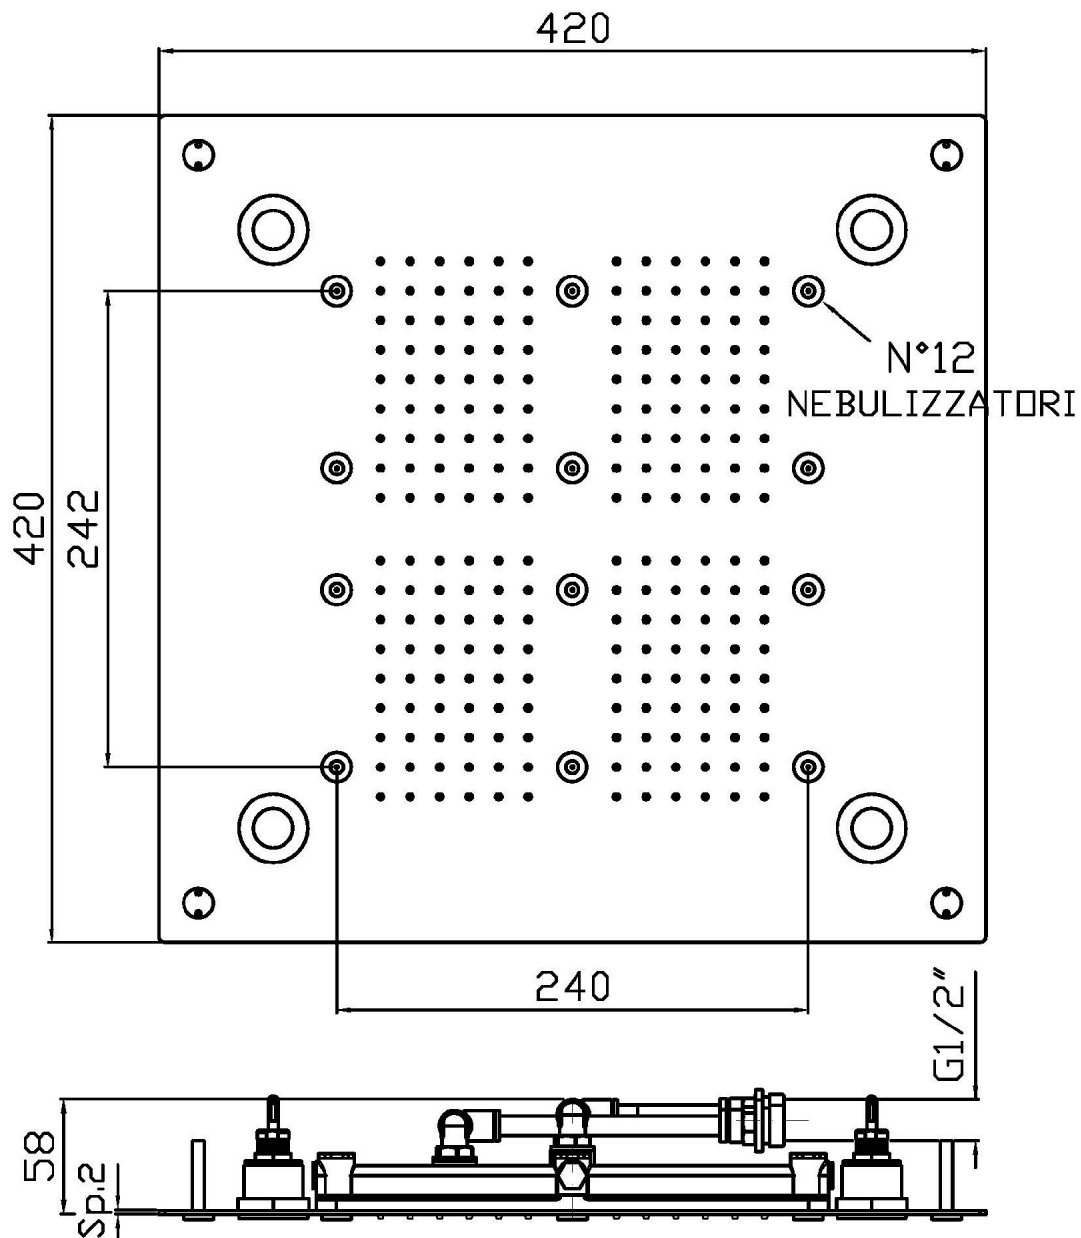

Marchio / Brand ZUCCHETTI

Classe / Class DOCCE

SHOWER

Z94231

Sistema doccia multifunzione 420x420 mm a soffitto. / 420x420 mm ceiling mounted multifunction shower system.

Sistema doccia multifunzione 420x420 mm in acciaio inox a soffitto. Getti: pioggia e nebulizzato. Cromoterapia gestita da display touch. Necessita di abbinamento con 2 rubinetti d'arresto. Portata minima richiesta: getto pioggia 12 lt. / min. getto nebulizzato 5 lt. / min.

Finiture / Finishes

Cromo / Chrome

Nickel Spazzolato /
Brushed Nickel

C3

SHOWER

Z94231

Disegno Complessivo / Overall Drawing

SHOWER

Z94231 Portate / Flowrates (lt/min)

PRESSIONE PRESSURE	1 BAR	2 BAR	3 BAR	4 BAR	5 BAR
SOFFIONE SHOWER HEAD <i>P1</i>	11	15	19	24	28
GETTO NEBULIZZATO <i>P2</i>	5	5	5	5	5
<i>P3</i>					
<i>P4</i>					
<i>P5</i>					

SHOWER

Z94231 Pesì e Misure / Weights and Sizes

Peso (Kg) Weight (lb)	15,00 (Kg)	33,07 (lb)
Volume test (dc3) - (in3)	51,04 (dc3)	3114,65 (in3)
h (mm) - (in)	175,00 (mm)	6,89 (in)
L1 (mm) - (in)	540,00 (mm)	21,26 (in)
L2 (mm) - (in)	540,00 (mm)	21,26 (in)