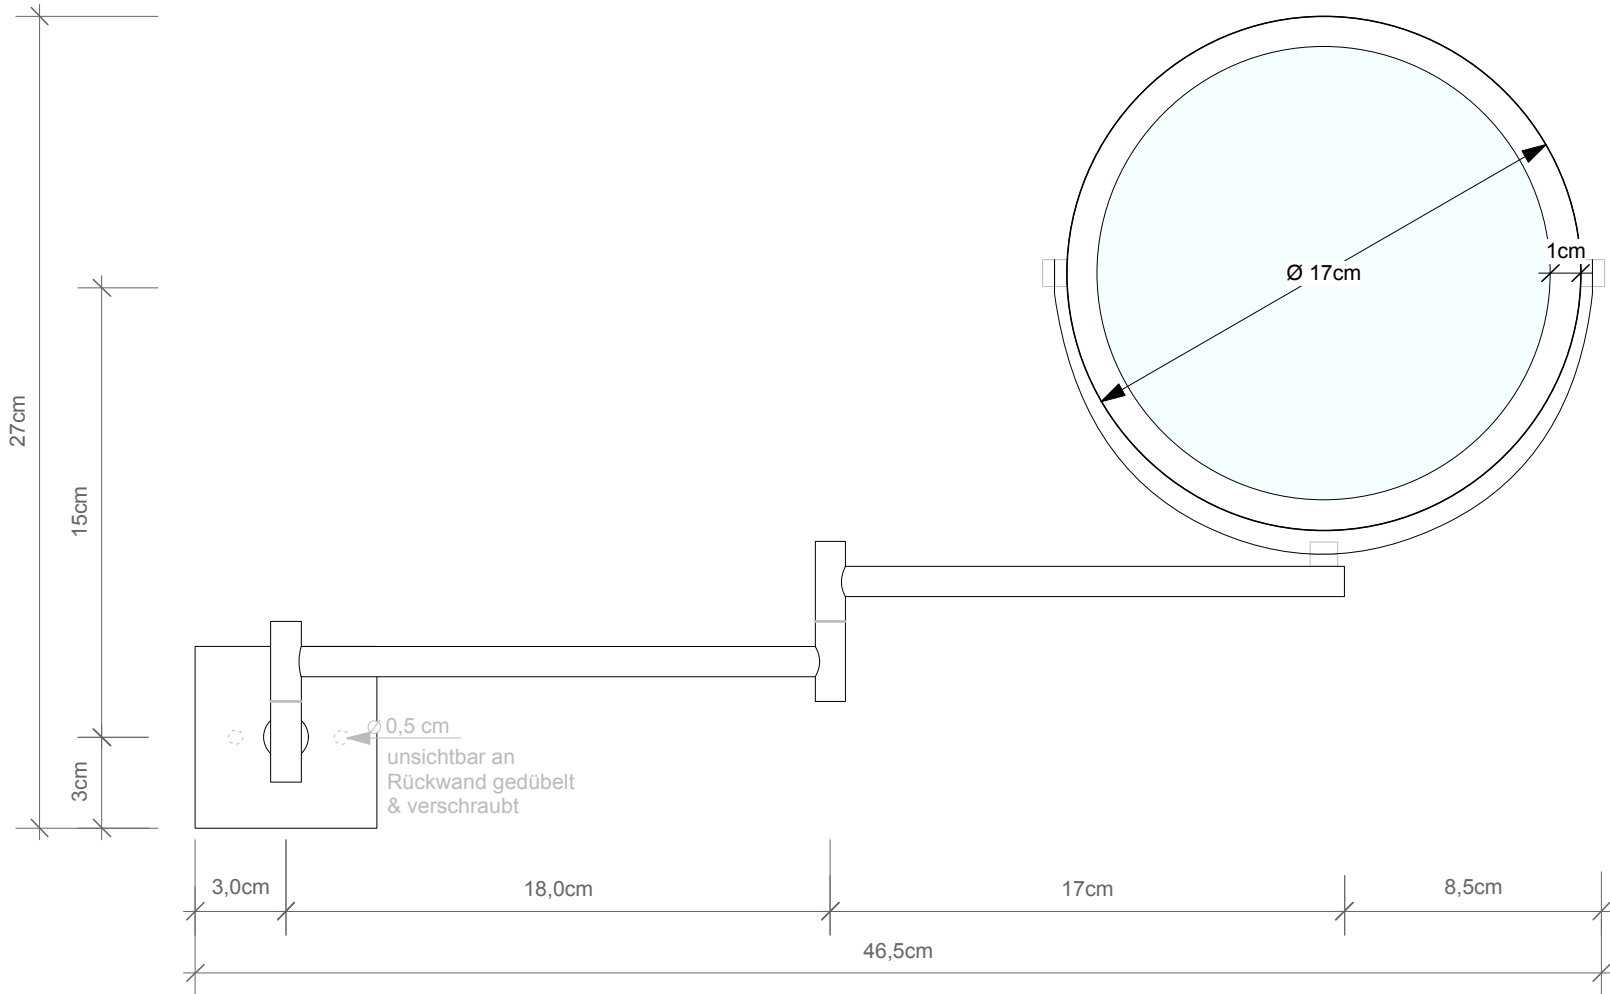

SP 28/2

M 1 : 2,5

Wandkosmetik-
spiegel
wall-cosmetic-mirror

Chrom
chrome

27. 46,5 . 4 cm

Alle Angaben ohne Gewähr. Maß und Modelländerungen vorbehalten.
All information without engagement. Measurement and changes conditionally.