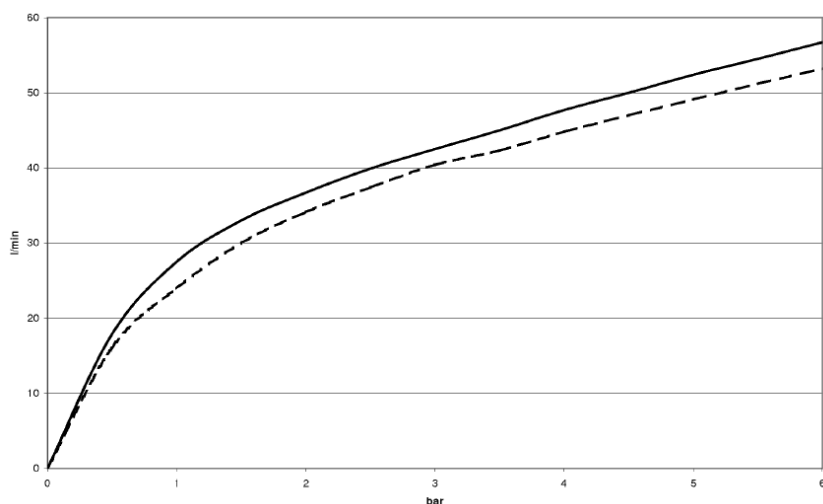

Душ - Deque

BIG RAIN Дождевая панель для монтажа на потолке или скрытого монтажа -

Артикульный номер: 41 400 979-86

размерный чертеж

Все величины в мм / дюймах = мм x 0,0394

график расхода