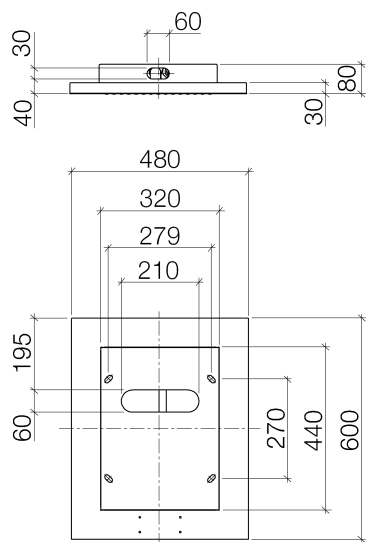

### BIG RAIN Дождевая панель для монтажа на потолке или скрытого монтажа -

Артикульный номер: 41 400 979-86

- Дождевая панель с 2 различными видами струй
- верхний душ 200 x 160 мм, 99 форсунок
- душ для тела 360 x 280 мм, 142 форсунки
- защитная панель, нержавеющая сталь 600 x 480 мм
- 2х гибкий соединительный шланг 1/2" - внутренняя резьба
- 4х дюбель для крепления
- предварительно смонтированный корпус из нержавеющей стали
- с системой защиты от известковых отложений

#### Сантехника:

- Рекомендуемая жесткость воды: 6-7 °dH. Если жесткость воды выше, следует установить на линии подачи установку для умягчения воды, работающую по принципу ионного обмена.
- Для выбора излива с учетом диаметра всех продуктов в душе необходимо определить индивидуальный расход воды. Рекомендация: донный клапан (общая потребляемая мощность) = 1л/сек, эффективность стока DN 50
- Линия подачи (горячая/холодная): 2 x DN 20
- Для оптимального выбора резервуара горячей воды с учетом количества точек отбора и частоты использования BigRain требуется определение индивидуального расхода воды.

нержавеющая сталь бархатная

**Душ - Deque**

**BIG RAIN** Дождевая панель для монтажа на потолке или скрытого монтажа -

Артикульный номер: 41 400 979-86

**размерный чертеж**

Все величины в мм / дюймах = мм x 0,0394