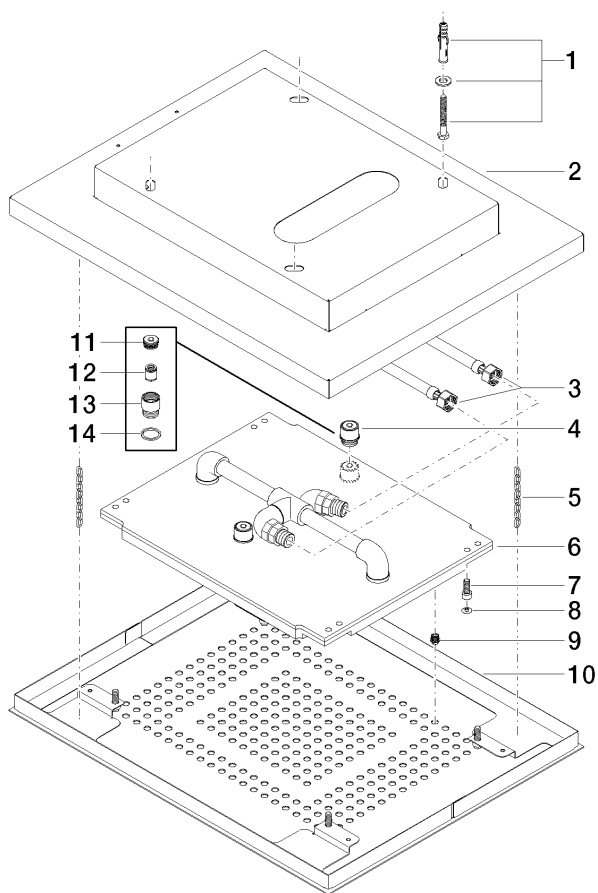

Душ - Deque

BIG RAIN Дождевая панель для монтажа на потолке или скрытого монтажа -

Артикульный номер: 41 400 979-86

Спецификация запасных частей

№	Артикульный №	Наименование	Расходуемое кол-во
1	04 30 35 010 00 90	Крепление -	1
2	04 17 09 001 00-86	Корпус - нержавеющая сталь бархатная	1
3	12 502 970 90	Напорный шланг 1/2" x 1/2" x 400 мм -	1
4	04 24 03 027 01 90	трубопровод -	2
5	04 21 50 004 01 90	Крепление -	2
6	04 12 05 004 02 90	Душевая лейка -	1
7	09 30 30 155 90	Крепление M8 x 20 мм -	4
8	09 31 20 036 90	Донный клапан -	4
9	04 29 03 035 00 90	Jet Ø 1,8 мм -	241
10	04 11 02 113 02-86	Cover plate BigRain - нержавеющая сталь бархатная	1
11	09 24 04 112 10 90	Переключение Ø 21 x 10 мм -	1
12	09 23 01 042 90	Трубчатый аэратор Ø 14,85 x 16 мм -	1
13	09 24 03 027 90	нипель Ø 24 x 27,5 мм -	1
14	09 14 20 025 90	Прокладка Vf 3110 26 x 21,5 x 2,5 мм -	1