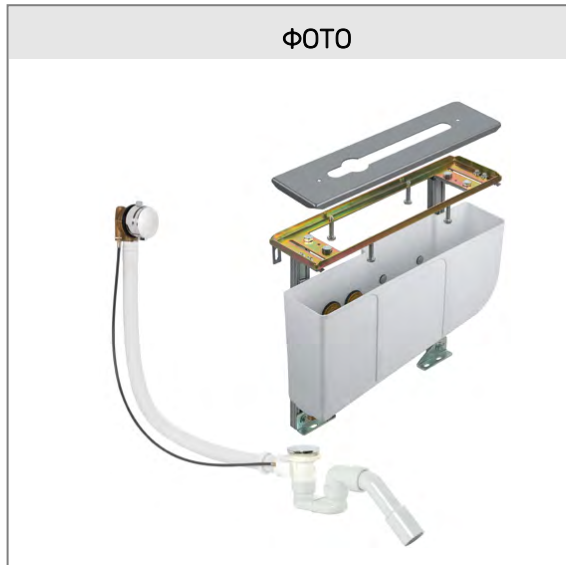

монтажный блок для смесителя на 3 отверстия

№ артикула:
78 802 05-00

Поверхность
хром

Описание продукта:

монтажный блок
для смесителя на 3 отверстия
комплект для внешнего монтажа
функция наполнения ванны через перелив
класс расхода воды C
аэратор s-pointer M 24 x 1
с двумя шлангами высокого давления
G 1/2 x G 1/2 x 400 мм
для подключения к угловому вентилю
с резервуаром для сбора воды при утечке
с клапаном защиты от обратного потока
с соединительным шлангом с зажимами
система слива-перелива G 1 1/2
с отводом для конденсата
подлежит облицовке плиткой
или внешней монтажной панелью
без набора винтов 76 156..-00
без внешней монтажной панели 16 024 05

ФОТО

РАЗМЕРЫ