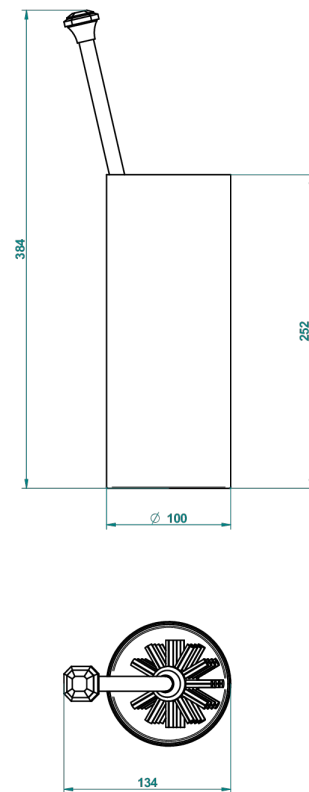

ART DECO CRISTAL

A56-4700

Стакан напольный и щётка для унитаза

THG[®]
PARIS

18918

06/10/2015

ХАРАКТЕРИСТИКИ

- Art Déco cristal
- Стакан напольный и щётка для унитаза