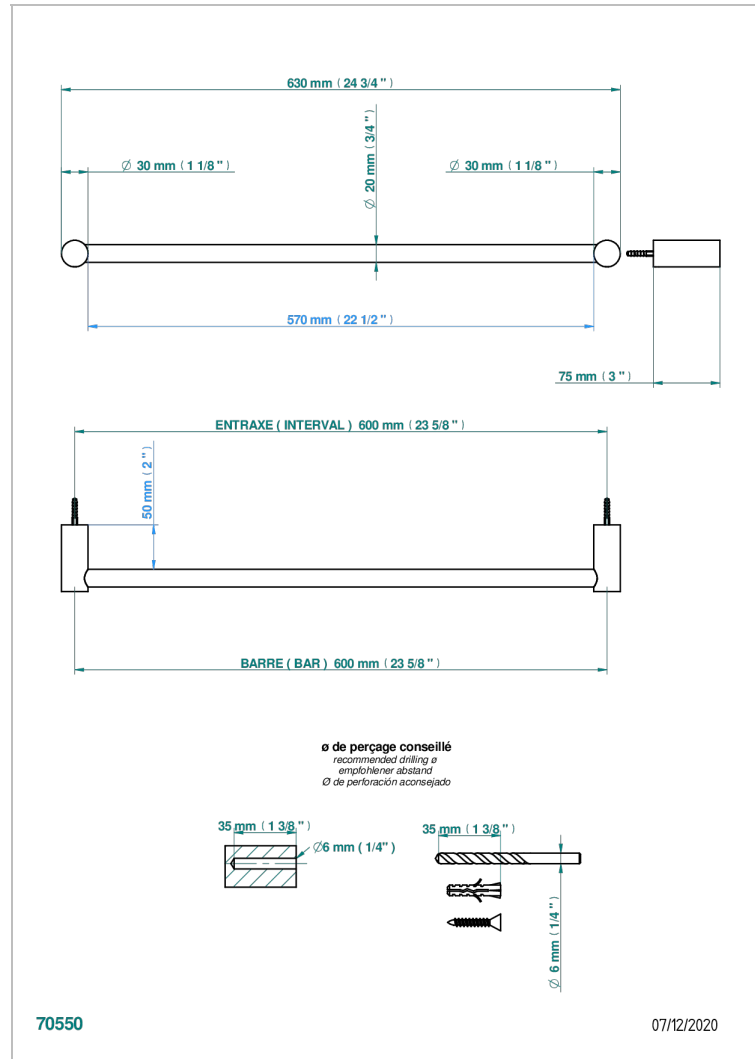

BEYOND CRYSTAL С СИНИМ ХРУСТАЛЕМ

U6K-520/60

Полотенцедержатель, длина 24"

THG[®]
PARIS

ХАРАКТЕРИСТИКИ

- Beyond crystal с синим хрусталём
- Полотенцедержатель, длина 24"

ДОСТУПНЫЕ ВАРИАНТЫ ПОКРЫТИЙ

Blush PVD - H62
Graphite PVD - H64
Matt Umber PVD - H67
Matt blush PVD - H60
Matt graphite PVD - H65
Umber PVD - H66