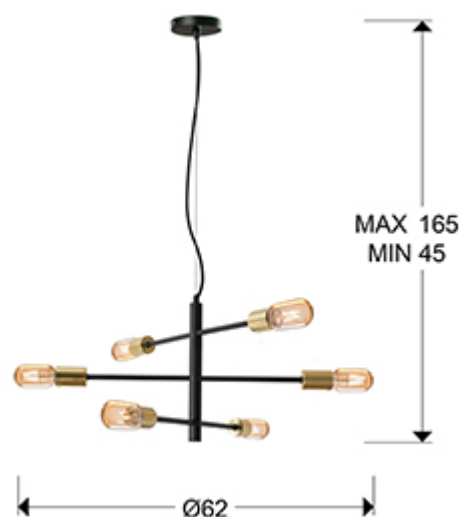

### Люстры

Подвесной светильник из металла с чёрным покрытием и сатинированным золотистым покрытием. Вращающиеся стержни. С регулируемой высотой.

·This item includes 6 E27 LED 6W. DIMABLE

## РАЗМЕРЫ

Размеры: Ø 62,0 ↓ 31,0 cm  
Высота в собранном виде: 45,0/ максимальная 165,0 cm  
Вес: 2,3 Kg