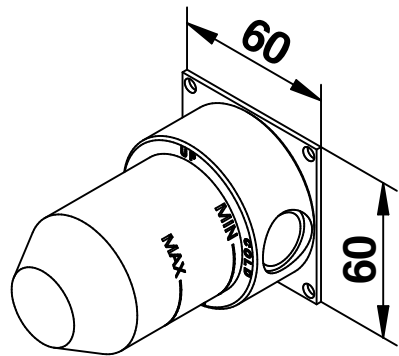

**PARTE INCASSO
BLUILY-IN PART**

MIN 45 mm.-MAX 65 mm.

Cod. 68439_0L
ON

Bocca lavabo incasso a muro
con miscelatore
incluso nella bocca

Built-in basin spout with mixer
placed in the spout

bongio

Mario Bongio s.r.l.
Via Aldo Moro, 2
28017 San Maurizio d'Opaglio (NO) - Italy
tel: +39 0322 967248 fax: +39 0322 950012
www.bongio.com