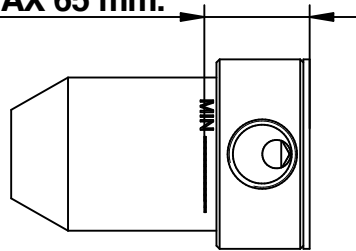

**PARTE INCASSO
BLUILY-IN PART**

MIN 45 mm.-MAX 65 mm.

Cod. 68439_0L
ON

Bocca lavabo incasso a muro
con miscelatore
incluso nella bocca

Built-in basin spout with mixer
placed in the spout

bongio

Mario Bongio s.r.l.
Via Aldo Moro, 2
28017 San Maurizio d'Opaglio (NO) - Italy
tel: +39 0322 967248 fax: +39 0322 950012
www.bongio.com