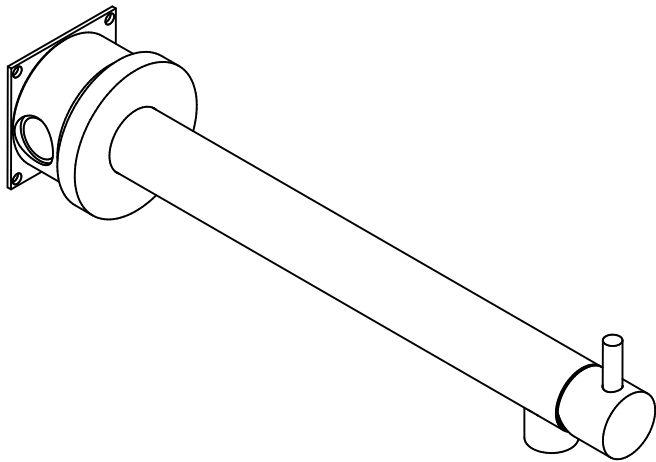

**PARTE INCASSO
BLUILY-IN PART**

MIN 45 mm.-MAX 65 mm.

Cod. 68439_0L
ON

Bocca lavabo incasso a muro
con miscelatore
incluso nella bocca

Built-in basin spout with mixer
placed in the spout

bongio

Mario Bongio s.r.l.
Via Aldo Moro, 2
28017 San Maurizio d'Opaglio (NO) - Italy
tel: +39 0322 967248 fax: +39 0322 950012
www.bongio.com