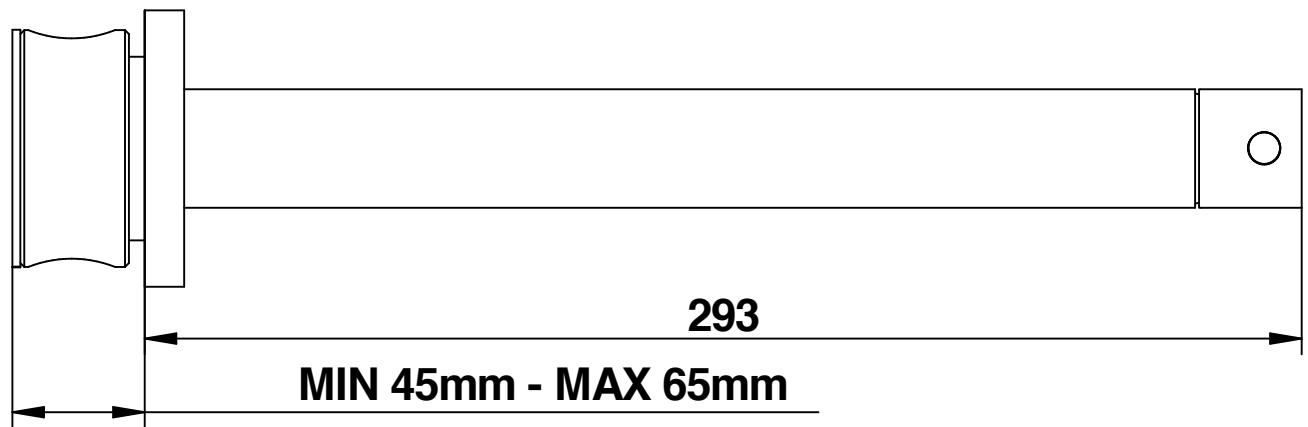

**PARTE INCASSO
BLUILY-IN PART**

MIN 45 mm.-MAX 65 mm.

Cod. 68439_0L
ON

Bocca lavabo incasso a muro
con miscelatore
incluso nella bocca

Built-in basin spout with mixer
placed in the spout

bongio

Mario Bongio s.r.l.
Via Aldo Moro, 2
28017 San Maurizio d'Opaglio (NO) - Italy
tel: +39 0322 967248 fax: +39 0322 950012
www.bongio.com