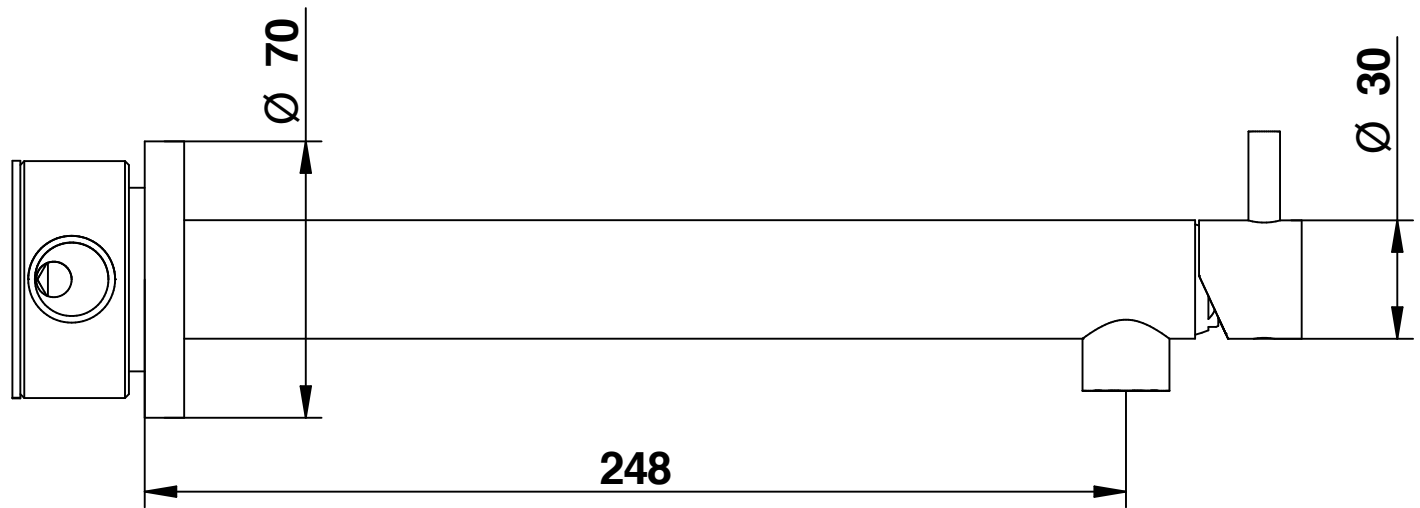

**PARTE INCASSO
BLUILY-IN PART**

MIN 45 mm.-MAX 65 mm.

Cod. 68439_0L
ON

Bocca lavabo incasso a muro
con miscelatore
incluso nella bocca

Built-in basin spout with mixer
placed in the spout

bongio

Mario Bongio s.r.l.
Via Aldo Moro, 2
28017 San Maurizio d'Opaglio (NO) - Italy
tel: +39 0322 967248 fax: +39 0322 950012
www.bongio.com