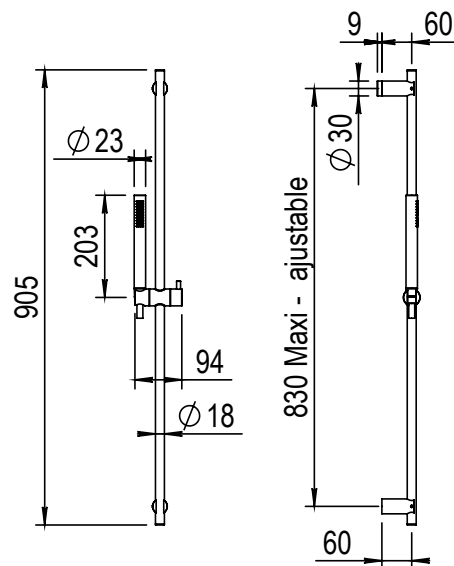

Réf. **81.542**

Rail de douche avec douchette et flexible design

CARACTÉRISTIQUES

Rail de douche avec douchette et flexible design
 Wall shower set with hand shower and design flexible

FINITION USUELLE

FINITIONS PVD