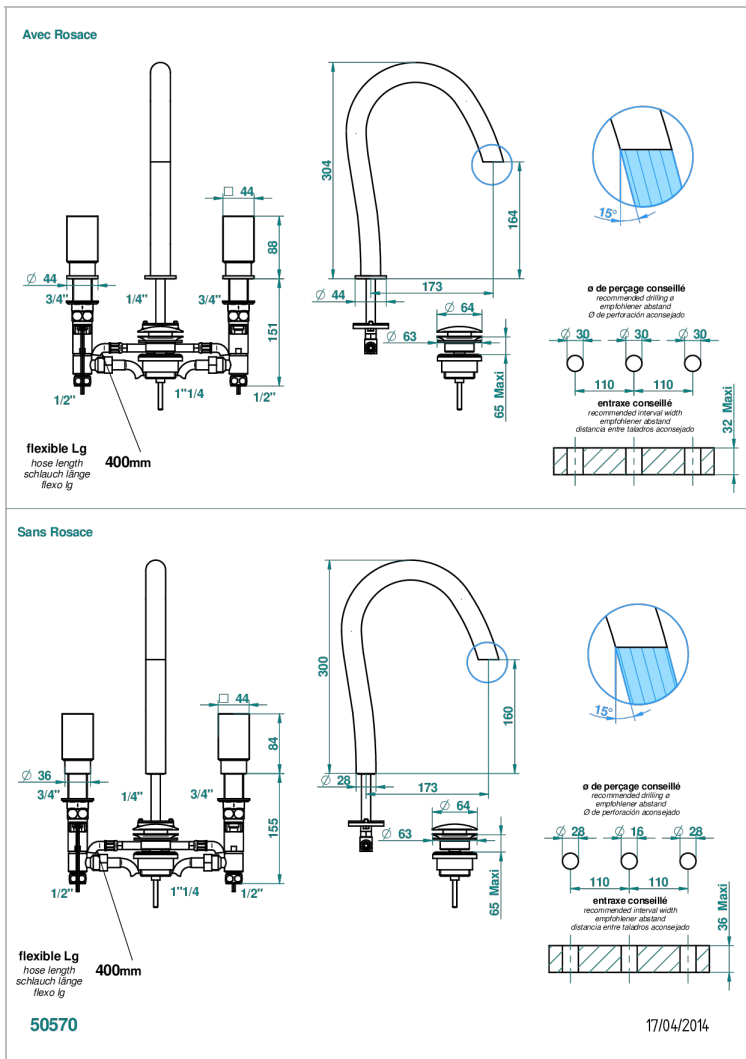

BEYOND CRYSTAL С ПРОЗРАЧНЫМ ХРУСТАЛЕМ

THG[®]
PARIS

U6F-151LED

Смеситель для раковины на три отверстия устанавливаемый на борту с донным клапаном и системой подсветки, блок питания заказывается отдельно

ХАРАКТЕРИСТИКИ

- Beyond crystal с прозрачным хрусталём
- Смеситель для раковины на три отверстия устанавливаемый на борту с донным клапаном и системой подсветки, блок питания заказывается отдельно

ТЕХНИЧЕСКИЕ ХАРАКТЕРИСТИКИ

- Recommandé : 3 bars (max. 5 bars) - Advised : 43,5 psi (max. 72 psi)
- 8,2 l/min à 3 bars (2.2 gpm at 43.5 psi)

СВЯЗАННЫЕ ТОВАРНЫЕ ПОЗИЦИИ

- Ref. G00-6801 Электронная коробка для подключения светодиодов
- Ref. G00-6802 Набор из 2-х пультов дистанционного управления для управления светодиодами