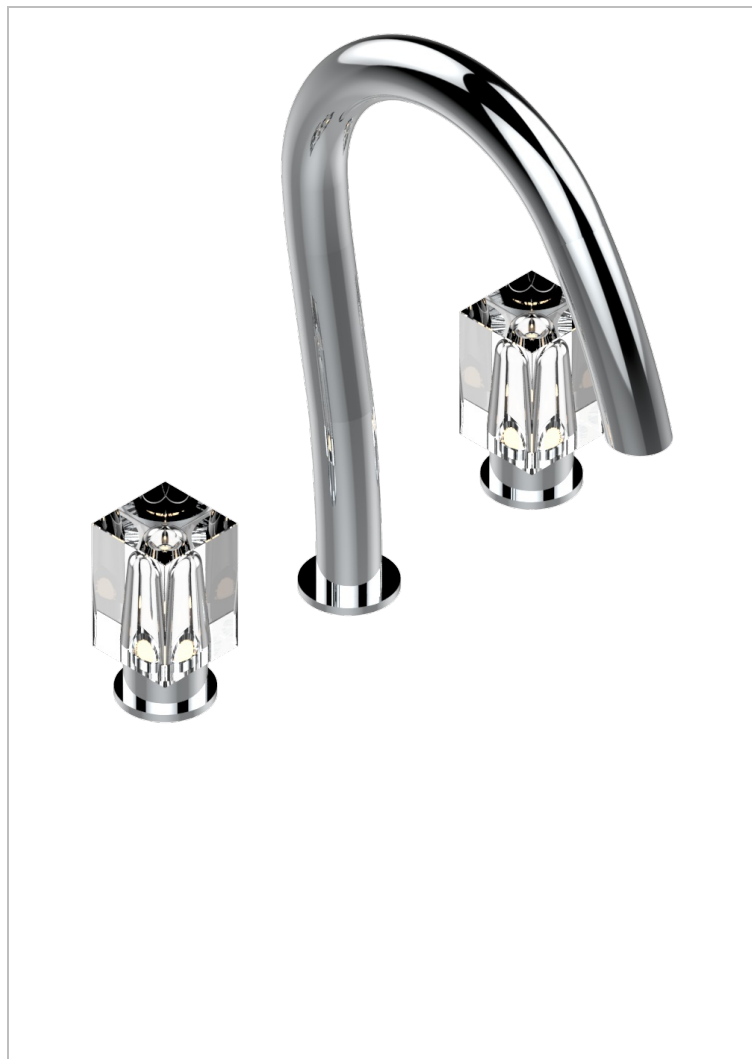

BEYOND CRYSTAL С ПРОЗРАЧНЫМ ХРУСТАЛЕМ

THG[®]
PARIS

U6F-151LED

Смеситель для раковины на три отверстия устанавливаемый на борту с донным клапаном и системой подсветки, блок питания заказывается отдельно

ХАРАКТЕРИСТИКИ

- Beyond crystal с прозрачным хрусталём
- Смеситель для раковины на три отверстия устанавливаемый на борту с донным клапаном и системой подсветки, блок питания заказывается отдельно

ТЕХНИЧЕСКИЕ ХАРАКТЕРИСТИКИ

- Recommandé : 3 bars (max. 5 bars) - Advised : 43,5 psi (max. 72 psi)
- 8,2 l/min à 3 bars (2.2 gpm at 43.5 psi)

СВЯЗАННЫЕ ТОВАРНЫЕ ПОЗИЦИИ

- Ref. G00-6801 Электронная коробка для подключения светодиодов
- Ref. G00-6802 Набор из 2-х пультов дистанционного управления для управления светодиодами

ДОСТУПНЫЕ ВАРИАНТЫ ПОКРЫТИЙ

Blush PVD - H62	Аранья (чёрный никель) - D24	Покрытие PVD золотистый цвет - H52	Покрытие PVD никель - H55	Состаренный никель - H28
Graphite PVD - H64	Золото - F01	Покрытие PVD латунь - H49	Розовое золото - F27	Хром - A02
Matt Umber PVD - H67	Матовое золото - F07	Покрытие PVD матовая бронза - F34	Сатинированное золото - F03	Хром/золото - G02
Matt blush PVD - H60	Матовое светлое золото - F31	Покрытие PVD матовая латунь - H50	Сатинированный хром - C03	
Matt graphite PVD - H65	Матовый хром - C02	Покрытие PVD матовый золотистый - H53	Светлое золото - F30	
Umber PVD - H66	Покрытие PVD бронза - F33	Покрытие PVD матовый никель - H56	Серебро с родием - F18	