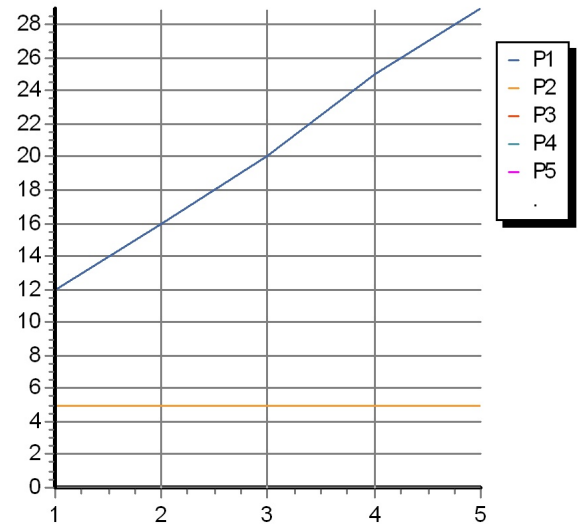

Marchio / Brand ZUCCHETTI

Classe / Class DOCCE

SHOWER

Z94224

Sistema doccia multifunzione, ø 600 mm inox a soffitto. / Ø 600 mm ceiling mounted multifunction shower system.

Sistema doccia multifunzione, ø 600 mm, in acciaio inox a soffitto. Getti: pioggia e nebulizzato. Cromoterapia gestita da display touch. Necessita di abbinamento con 2 rubinetti d'arresto. Portata minima richiesta: getto pioggia 12 lt. / min. getto nebulizzato 5 lt. / min.

Z94224

Portate / Flowrates (lt/min)

PRESSIONE PRESSURE	1 BAR	2 BAR	3 BAR	4 BAR	5 BAR
SOFFIONE SHOWER HEAD <i>P1</i>	12	16	20	25	29
GETTO NEBULIZZATO <i>P2</i>	5	5	5	5	5
<i>P3</i>					
<i>P4</i>					
<i>P5</i>					

SHOWER

Z94224

Pesi e Misure / Weights and Sizes

Peso (Kg) Weight (lb)	14,00 (Kg)	30,86 (lb)
Volume test (dc3) - (in3)	65,35 (dc3)	3987,90 (in3)
h (mm) - (in)	170,00 (mm)	6,69 (in)
L1 (mm) - (in)	620,00 (mm)	24,41 (in)
L2 (mm) - (in)	620,00 (mm)	24,41 (in)