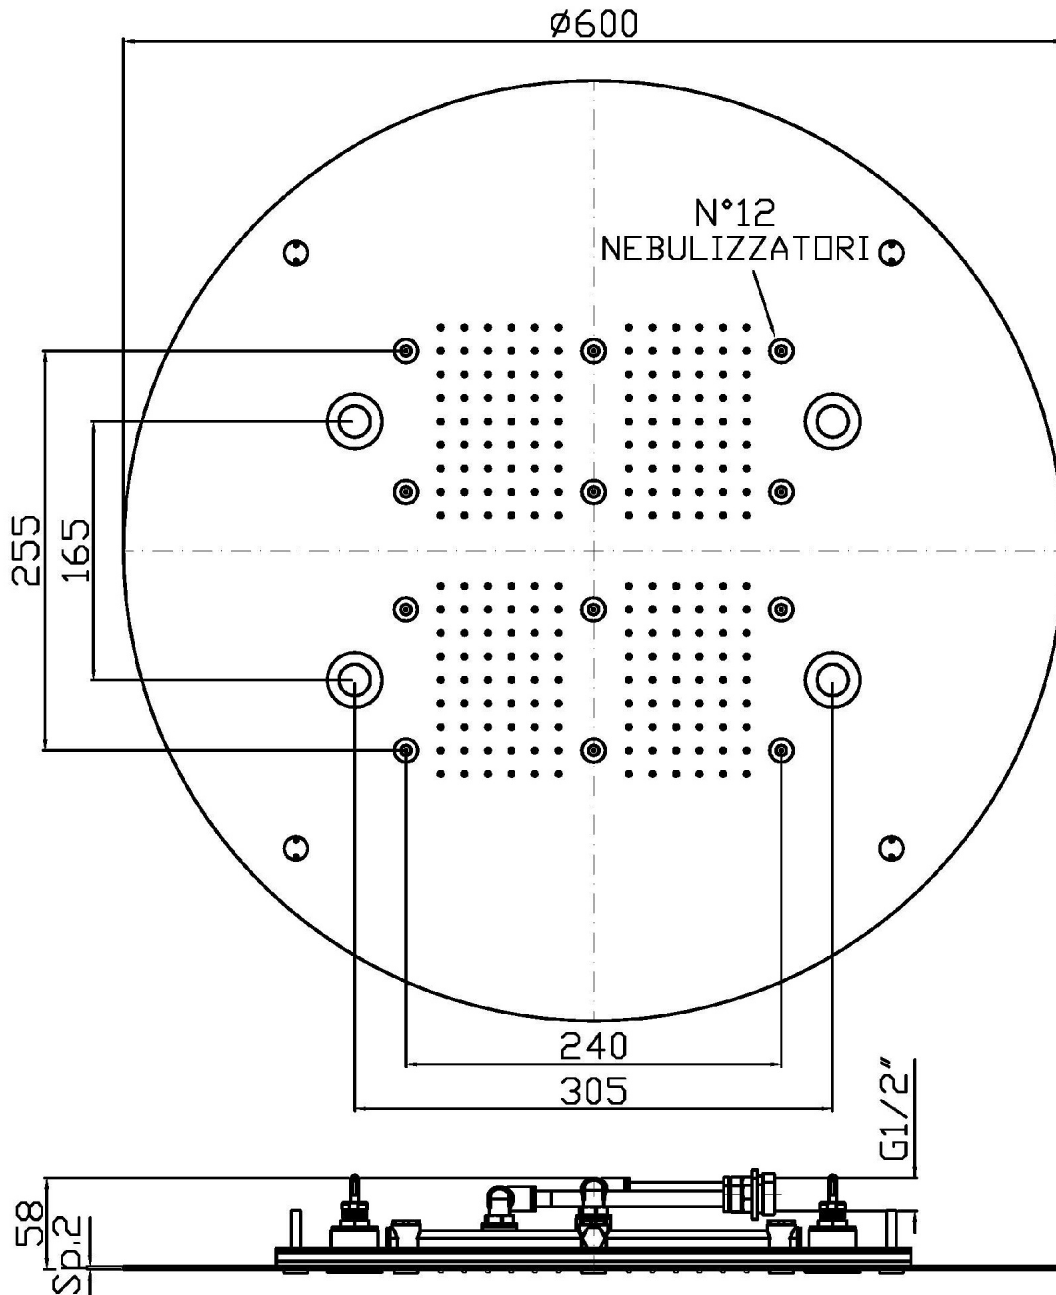

SHOWER

Z94224

Disegno Complessivo / Overall Drawing