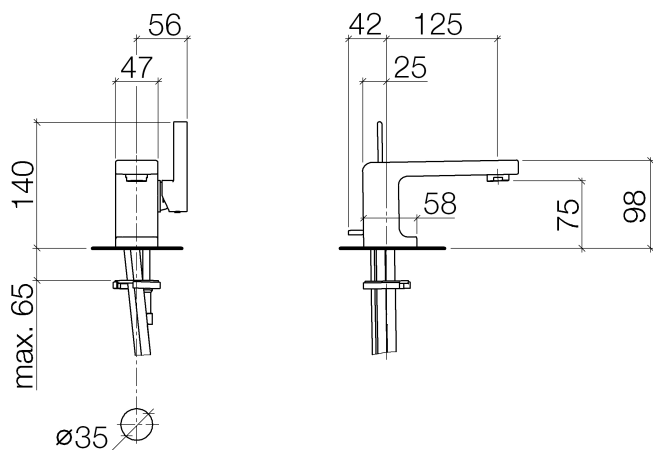

Умывальник - LULU

Смеситель для умывальника однорычажный со сливным гарнитуром - платина матовая
 Артикульный номер: 33 505 710-06

- вылет 125 мм
- неподвижный излив
- круглая обогащенная воздухом струя
- высота смесителя 98 мм
- высота до аэратора 75 мм
- диаметр сверлёного отверстия 35 мм
- 2х напорный шланг М 8 х 1 винченный, испытанный на герметичность
- расход макс. 7 л/мин
- не содержит свинца
- Группа смесителей согл. DIN 4109: 1
- (ADA)
- Только для умывальника с переливным устройством.

платина матовая

размерный чертеж

Все величины в мм / дюймах = мм x 0,0394