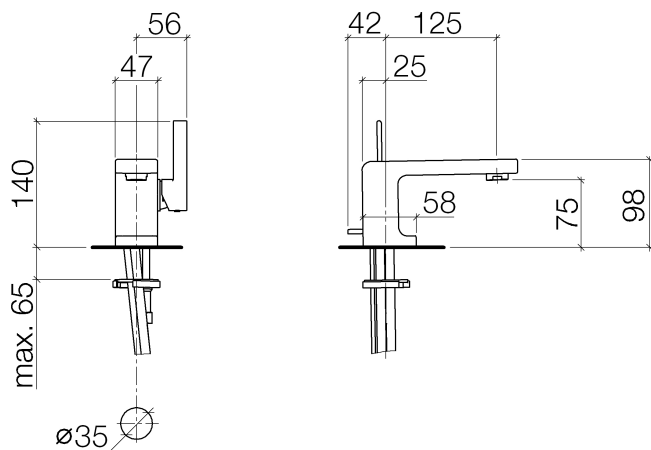

## Умывальник - LULU

Смеситель для умывальника однорычажный со сливным гарнитуром - платина матовая

Артикульный номер: 33 505 710-06

- вылет 125 мм
- неподвижный излив
- круглая обогащенная воздухом струя
- высота смесителя 98 мм
- высота до аэратора 75 мм
- диаметр сверлёного отверстия 35 мм
- 2х напорный шланг М 8 х 1 винченный, испытанный на герметичность
- расход макс. 7 л/мин
- не содержит свинца
- Группа смесителей согл. DIN 4109: 1
- (ADA)
- Только для умывальника с переливным устройством.

## размерный чертеж

Все величины в мм / дюймах = мм x 0,0394

Умывальник - LULU

Смеситель для умывальника однорычажный со сливным гарнитуром - платина матовая

Артикулльный номер: 33 505 710-06

график расхода

Умывальник - LULU

Смеситель для умывальника однорычажный со сливным гарнитуром - платина матовая

Артикулльный номер: 33 505 710-06