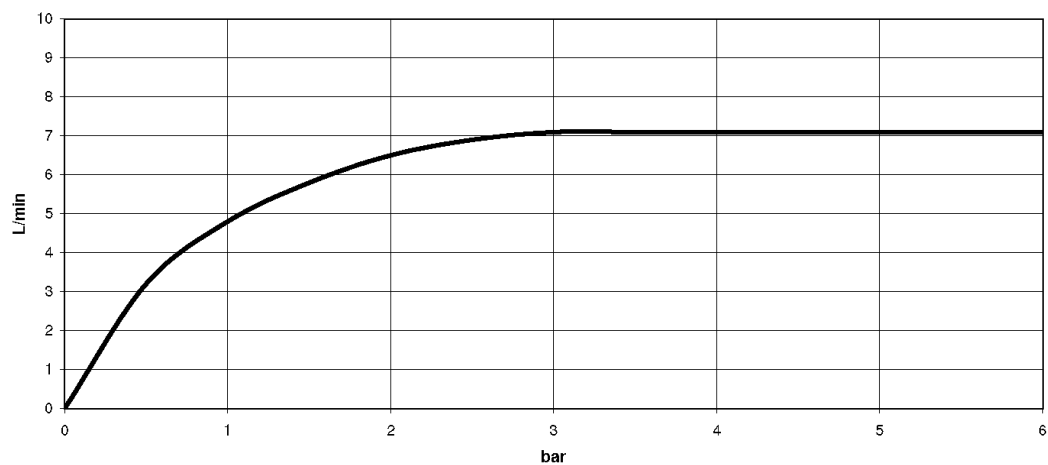

## размерный чертеж

Все величины в мм / дюймах = мм x 0,0394

Умывальник - LULU

Смеситель для умывальника однорычажный со сливным гарнитуром - платина матовая

Артикулльный номер: 33 505 710-06

график расхода