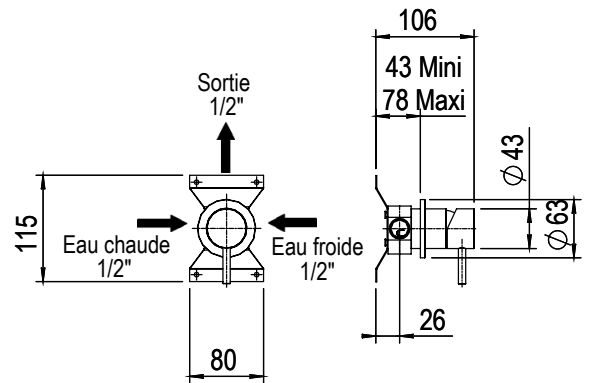

Réf. **81.700**

Mitigeur de douche complet à encastrer

MONTAGE HORIZONTAL ET VERTICAL
HORIZONTAL OR VERTICAL ASSEMBLY

CARACTÉRISTIQUES

Mitigeur de douche complet à encastrer
Concealed wall mounted manual mixing shower valve