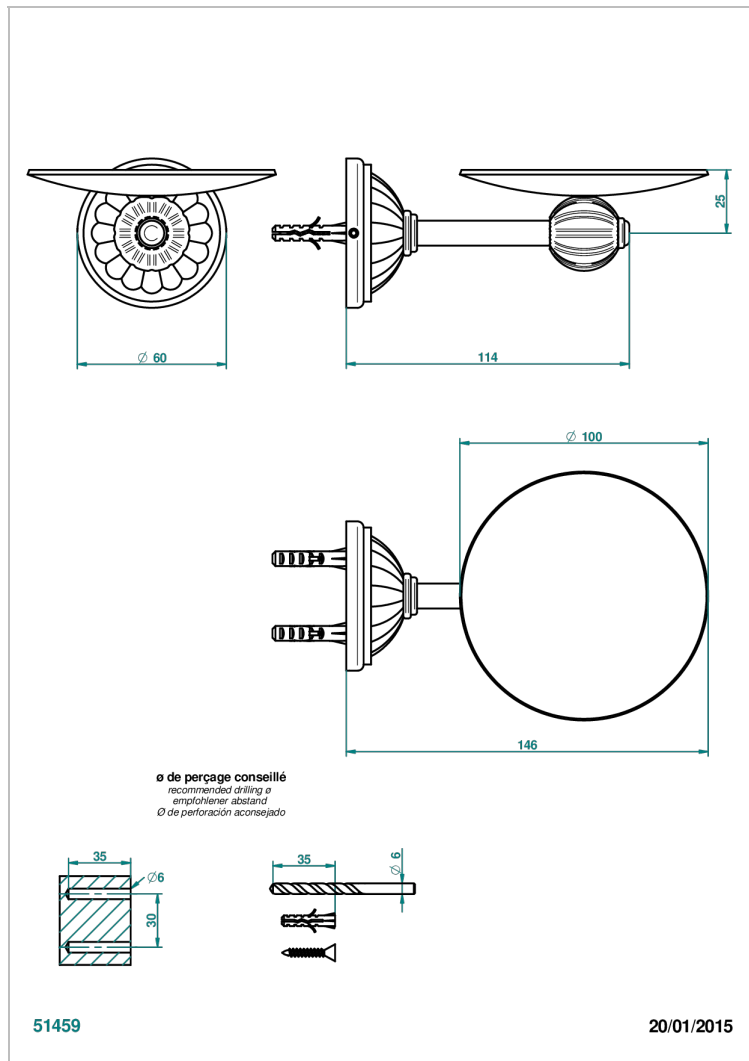

# MANDARINE CO СВЕТЛЫМ ХРУСТАЛЕМ

U1D-546

Мыльница настенная Ø 100 мм

THG<sup>®</sup>  
PARIS

51459

20/01/2015

## ХАРАКТЕРИСТИКИ

- Mandarine со светлым хрусталём
- Мыльница настенная Ø 100 мм