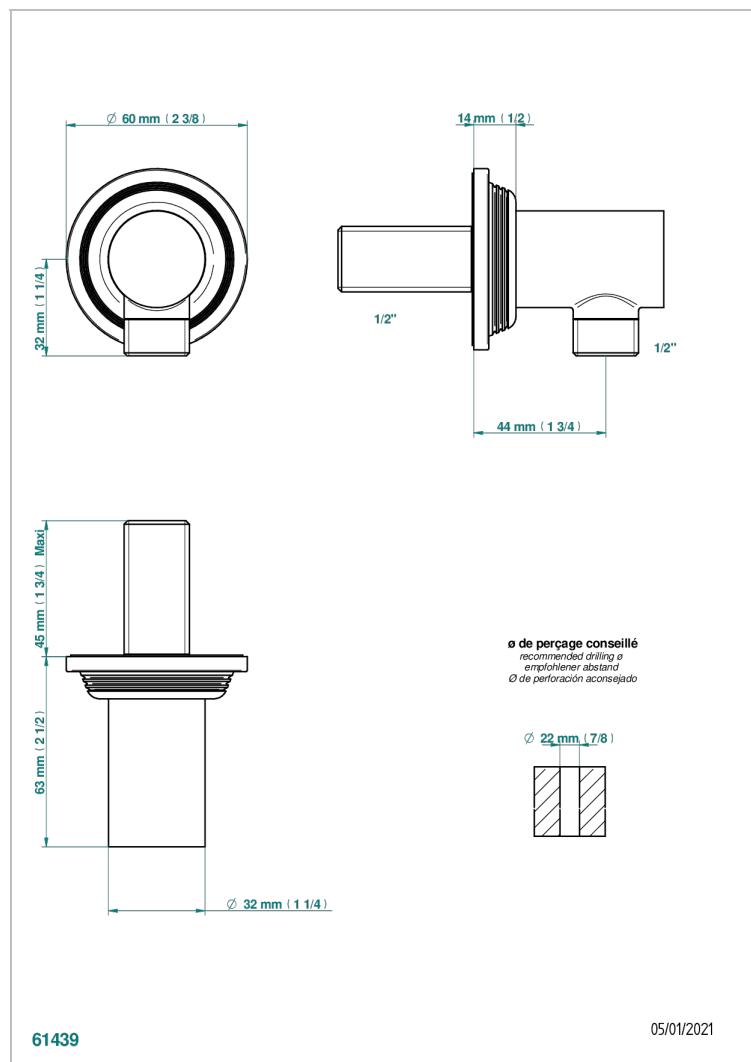

GRAND CENTRAL С РУЧКАМИ-РУКОЯТКАМИ С ЧЕРНЫМ ОНИКСОМ

THG[®]
PARIS

U9N-53E

Вывод 1/2" встраиваемый в стену

ХАРАКТЕРИСТИКИ

- Grand central с ручками-рукоятками с чёрным ониксом
- Вывод 1/2" встраиваемый в стену