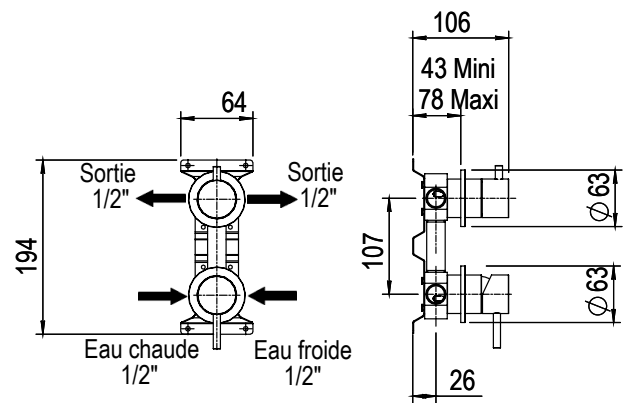

Réf. **81.701**

Mitigeur de douche encastré 2 sorties et inverseur

MONTAGE HORIZONTAL ET VERTICAL
HORIZONTAL OR VERTICAL ASSEMBLY

CARACTÉRISTIQUES

Mitigeur de douche encastré 2 sorties et inverseur

Concealed wall mounted manual mixing shower valve with diverter
2 outlets.