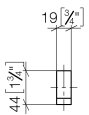

Умывальник - MEM

Крючок - латунь сатинированная

Артикулный номер: 83 251 780-28

- ширина 19 мм
- высота 44 мм
- вылет 35 мм

латунь сатинированная

## размерный чертеж

mm [inches]

Все величины в мм / дюймах = мм x 0,0394