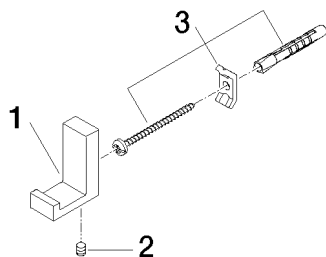

Умывальник - MEM

Крючок - латунь сатинированная

Артикулный номер: 83 251 780-28

Спецификация запасных частей

№	Артикулный №	Наименование	Расходуемое кол-во