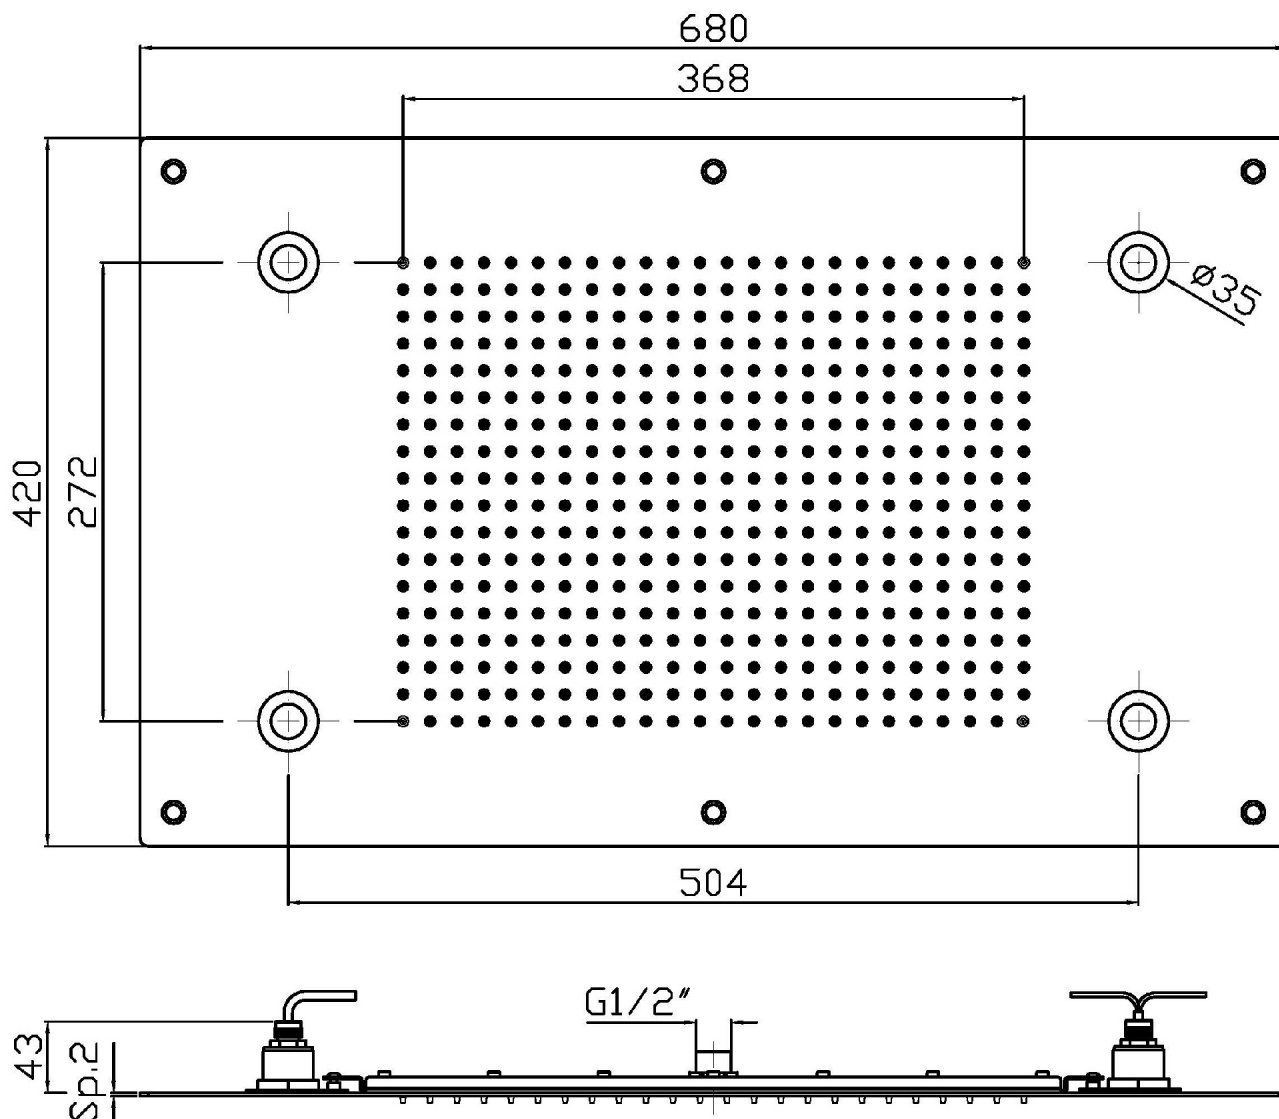

Marchio / Brand ZUCCHETTI

Classe / Class DOCCE

SHOWER

Z94220

Sistema doccia multifunzione 680x420 mm a soffitto. / 680x420 mm ceiling mounted multifunction shower system.

Sistema doccia multifunzione 680x420 mm in acciaio inox a soffitto con getto a pioggia. Cromoterapia gestita da display touch. Portata minima richiesta: 12 lt./min.

680x420 mm ceiling mounted stainless steel rain multifunction shower system. Chromotherapy controlled by touch display. Minimum flowrate requested: 12 lt./min.

Finiture / Finishes

Cromo / Chrome

Nickel Spazzolato /
Brushed Nickel

C3

SHOWER

Z94220

Disegno Complessivo / Overall Drawing

SHOWER

Z94220

Portate / Flowrates (lt/min)

PRESSIONE PRESSURE	1 BAR	2 BAR	3 BAR	4 BAR	5 BAR
SOFFIONE SHOWER HEAD <i>P1</i>	14	20	25	28	31
<i>P2</i>					
<i>P3</i>					
<i>P4</i>					
<i>P5</i>					

SHOWER

Z94220

Pesi e Misure / Weights and Sizes

Peso (Kg) Weight (lb)	12,65 (Kg)	27,89 (lb)
Volume test (dc3) - (in3)	76,79 (dc3)	4686,01 (in3)
h (mm) - (in)	180,00 (mm)	7,09 (in)
L1 (mm) - (in)	540,00 (mm)	21,26 (in)
L2 (mm) - (in)	790,00 (mm)	31,10 (in)