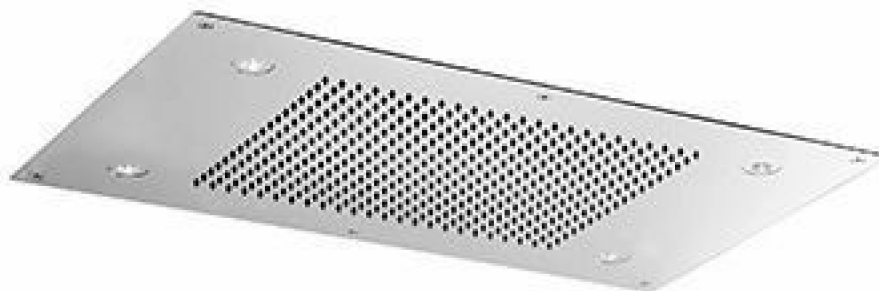

Marchio / Brand ZUCCHETTI

Classe / Class DOCCE

SHOWER

Z94220

Sistema doccia multifunzione 680x420 mm a soffitto. / 680x420 mm ceiling mounted multifunction shower system.

Sistema doccia multifunzione 680x420 mm in acciaio inox a soffitto con getto a pioggia. Cromoterapia gestita da display touch. Portata minima richiesta: 12 lt./min.

680x420 mm ceiling mounted stainless steel rain multifunction shower system. Chromotherapy controlled by touch display. Minimum flowrate requested: 12 lt./min.

Finiture / Finishes

Cromo / Chrome

Nickel Spazzolato /
Brushed Nickel

C3

SHOWER

Z94220

Disegno Complessivo / Overall Drawing

SHOWER

Z94220

Portate / Flowrates (lt/min)

PRESSIONE PRESSURE	1 BAR	2 BAR	3 BAR	4 BAR	5 BAR
SOFFIONE SHOWER HEAD <i>P1</i>	14	20	25	28	31
<i>P2</i>					
<i>P3</i>					
<i>P4</i>					
<i>P5</i>					

SHOWER

Z94220

Pesi e Misure / Weights and Sizes

Peso (Kg) Weight (lb)	12,65 (Kg)	27,89 (lb)
Volume test (dc3) - (in3)	76,79 (dc3)	4686,01 (in3)
h (mm) - (in)	180,00 (mm)	7,09 (in)
L1 (mm) - (in)	540,00 (mm)	21,26 (in)
L2 (mm) - (in)	790,00 (mm)	31,10 (in)