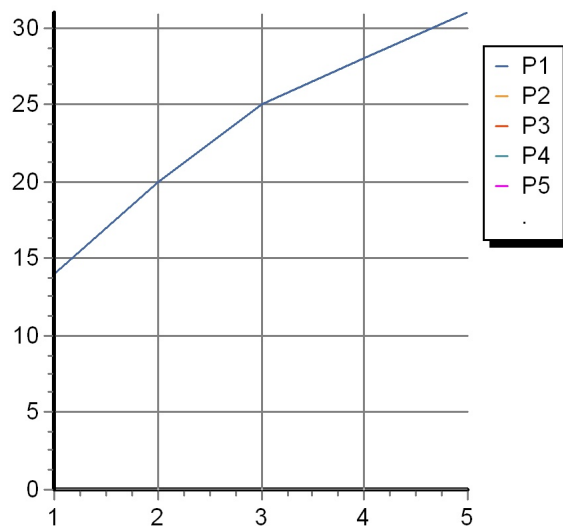

Marchio / Brand ZUCCHETTI

Classe / Class DOCCE

SHOWER

Z94220

Sistema doccia multifunzione 680x420 mm a soffitto. / 680x420 mm ceiling mounted multifunction shower system.

Sistema doccia multifunzione 680x420 mm in acciaio inox a soffitto con getto a pioggia. Cromoterapia gestita da display touch. Portata minima richiesta: 12 lt./min.

680x420 mm ceiling mounted stainless steel rain multifunction shower system. Chromotherapy controlled by touch display. Minimum flowrate requested: 12 lt./min.

Finiture / Finishes

Cromo / Chrome

Nickel Spazzolato /
Brushed Nickel

C3

SHOWER

Z94220

Disegno Complessivo / Overall Drawing

SHOWER

Z94220

Portate / Flowrates (lt/min)

PRESSIONE PRESSURE	1 BAR	2 BAR	3 BAR	4 BAR	5 BAR
SOFFIONE SHOWER HEAD <i>P1</i>	14	20	25	28	31
<i>P2</i>					
<i>P3</i>					
<i>P4</i>					
<i>P5</i>					

SHOWER

Z94220

Pesi e Misure / Weights and Sizes

Peso (Kg) Weight (lb)	12,65 (Kg)	27,89 (lb)
Volume test (dc3) - (in3)	76,79 (dc3)	4686,01 (in3)
h (mm) - (in)	180,00 (mm)	7,09 (in)
L1 (mm) - (in)	540,00 (mm)	21,26 (in)
L2 (mm) - (in)	790,00 (mm)	31,10 (in)