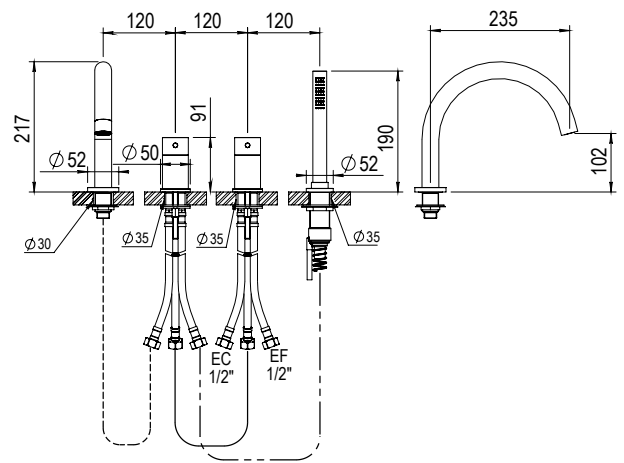

Réf. **81.464**

Mitigeur bain-douche 4 trous sur gorge

CARACTÉRISTIQUES

Mitigeur bain-douche 4 trous sur gorge pour baignoire avec bec et douchette + inverseur

Deck mounted bath mixer 4 hole with flexible, spout and Hand shower