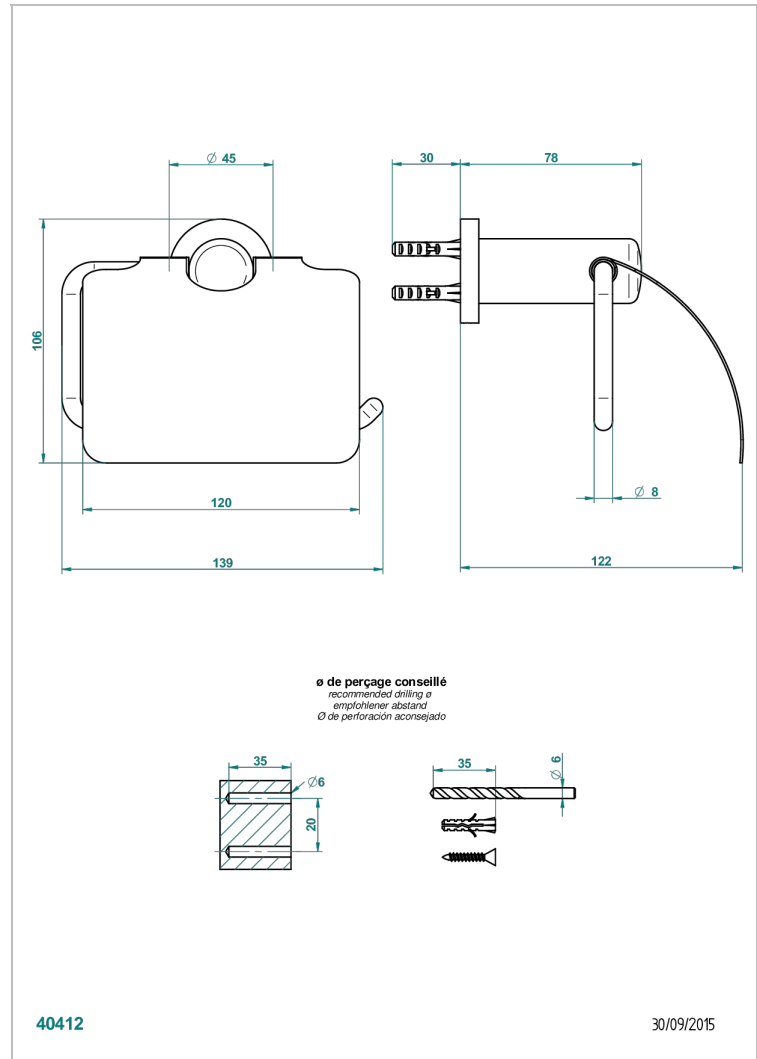

# LE 11

U2A-538AC

Бумагодержатель с крышкой настенный

THG<sup>®</sup>  
PARIS

## ХАРАКТЕРИСТИКИ

- Le 11
- Бумагодержатель с крышкой настенный