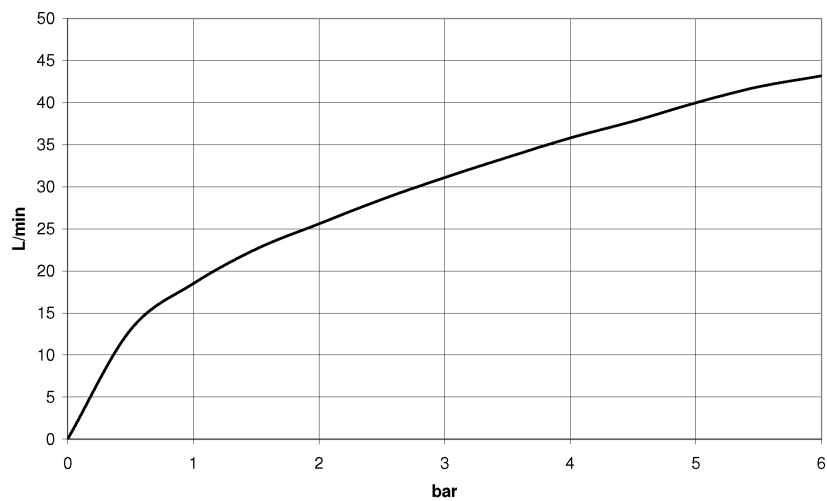

Душ - продукты скрытого монтажа

Однорычажный смеситель для скрытого монтажа -

Артикульный номер: 35 020 970 90

- неэтилированная, устойчивая к обесцинкованию
- 2x предохранителя от обратного потока
- 2x присоединение – внутренняя резьба 1/2" (холодная/горячая), DN 15
- 3x отвод G 1/2"
- 2x устройство предварительного отключения
- защитный кожух
- защитная манжета от проникновения воды
- звуко- и термоизоляция
- расстояние между осями 60 мм
- Группа смесителей согл. DIN 4109: 1
- Данный продукт можно комбинировать с шинами xGrid. Дальнейшую информацию см. на стр. ZZZ.

размерный чертеж

Все величины в мм / дюймах = мм x 0,0394

Душ - продукты скрытого монтажа
Однорычажный смеситель для скрытого монтажа -
Артикульный номер: 35 020 970 90

график расхода

Душ - продукты скрытого монтажа
Однорычажный смеситель для скрытого монтажа -
Артикульный номер: 35 020 970 90