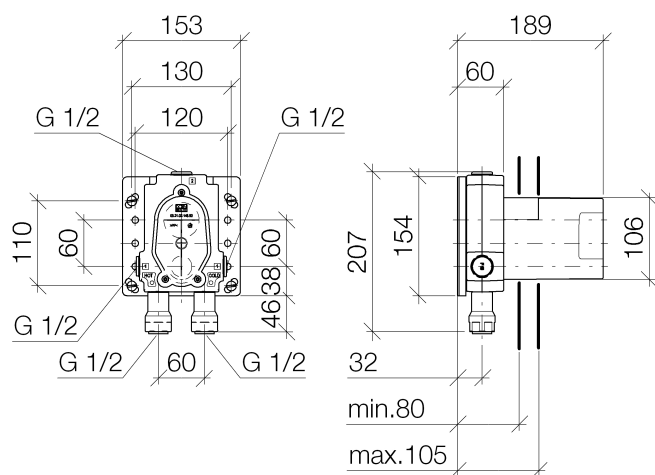

Душ - продукты скрытого монтажа

Однорычажный смеситель для скрытого монтажа -

Артикульный номер: 35 020 970 90

- неэтилированная, устойчивая к обесцинкованию
- 2x предохранителя от обратного потока
- 2x присоединение – внутренняя резьба 1/2" (холодная/горячая), DN 15
- 3x отвод G 1/2"
- 2x устройство предварительного отключения
- защитный кожух
- защитная манжета от проникновения воды
- звуко- и термоизоляция
- расстояние между осями 60 мм
- Группа смесителей согл. DIN 4109: 1
- Данный продукт можно комбинировать с шинами xGrid. Дальнейшую информацию см. на стр. ZZZ.

размерный чертеж

Все величины в мм / дюймах = мм x 0,0394

Душ - продукты скрытого монтажа
Однорычажный смеситель для скрытого монтажа -
Артикульный номер: 35 020 970 90

график расхода

Душ - продукты скрытого монтажа
Однорычажный смеситель для скрытого монтажа -
Артикульный номер: 35 020 970 90

12 190 970 90
Удлинение 25 мм -

12 191 970 90
Удлинение 25 мм -

12 010 970 90
Защита от утечки 1/2" -

39 121 970 90
Дружок Однорычажный
смеситель для скрытого
монтажа с переключением
и без -