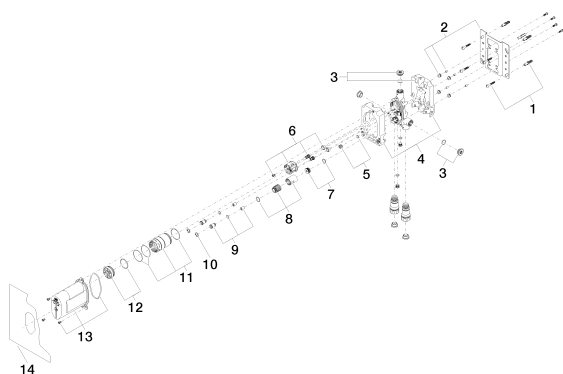

Душ - продукты скрытого монтажа  
 Однорычажный смеситель для скрытого монтажа -  
 Артикульный номер: 35 020 970 90

### Спецификация запасных частей

№	Артикульный №	Наименование	Расходуемое кол-во
1	04 30 31 024 01 90	Набор для крепления 6 x 40 мм -	2
2	04 17 20 128 00 90	Держатель 153 x 154 x 14 мм -	1
3	04 31 20 006 00 90	Донный клапан 1/2" -	2
4	09 11 11 058 90	комплектующие 151,5 x 109 x 59 мм -	1
5	04 31 20 039 10 90	комплект уплотнений M12 x 1 -	1
6	90 18 40 151 00 90	Картридж Ø 43,7 x 35 мм -	1
7	90 31 20 098 00 90	Донный клапан Ø 20,3 x 10,2 мм -	1
8	90 17 01 189 00 90	гильза Ø 27 x 34,5 мм -	1
9	04 24 03 223 00 90	Устройство предварительного закрывания с предварительным перекрытием Ø 15 x 33,5 мм -	2
10	09 16 01 014 90	кольцо Ø 15 x 1 мм -	2
11	90 17 01 187 00 90	гильза Ø 48,7 x 74,3 мм -	1
12	04 31 20 100 00 90	Донный клапан M42 x 1,5 -	1
13	90 21 02 148 00 90	защитная крышка на этапе строительства 133 x 140,2 x 76,2 мм -	1
14	04 14 03 155 00 90	Прокладка -	1