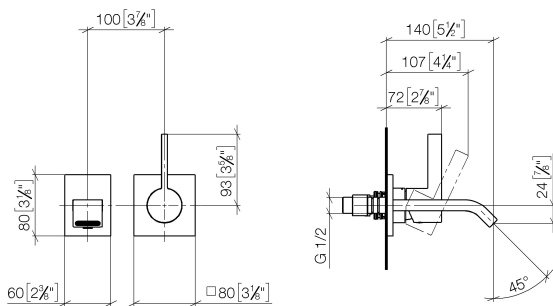

Умывальник - IMO

Смеситель для умывальника однорычажный настенный без сливного гарнитура -
 Артикульный номер: 36 860 670-06

- вылет 140 мм
- неподвижный излив
- прямоугольная обогащенная воздухом струя
- диаметр отверстия под излив 37 мм
- диаметр отверстия, однорычажный смеситель 57 мм
- розетка для излива 80 x 60 мм
- розетка для смесителя 80 x 80 мм
- расход макс. 5,7 л/мин
- не содержит свинца
- Группа смесителей согл. DIN 4109: 1
- (ADA)

платина матовая

Для данного артикула требуются комплектующие.

размерный чертеж

mm [inches]

Все величины в мм / дюймах = мм x 0,0394