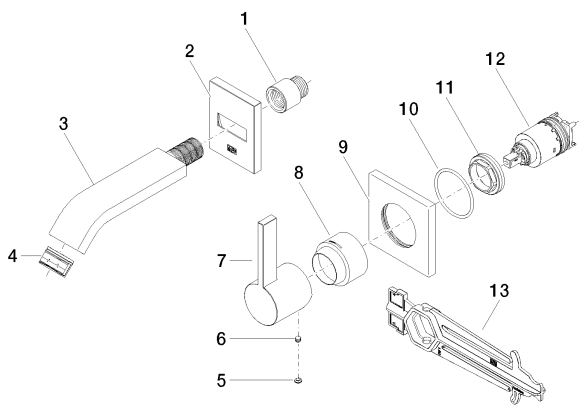

Все величины в мм / дюймах = мм x 0,0394

график расхода

Умывальник - IMO

Смеситель для умывальника однорычажный настенный без сливного гарнитура -

Артикульный номер: 36 860 670-06

Другие варианты поверхностей

хром

36 860 670-00

Другие поверхности по запросу (x-tra Service)

35 816 970 90

смеситель настенный
однорычажный скрытого
монтажа смеситель справа

35 860 970 90

смеситель настенный
однорычажный скрытого
монтажа смеситель справа

Умывальник - IMO

Смеситель для умывальника однорычажный настенный без сливного гарнитура -

Артикульный номер: 36 860 670-06

Спецификация запасных частей

№	Артикульный №	Наименование	Расходуемое кол-во
1	09 24 03 072 10 90	Удлинение 1/2" x 20 мм -	1
2	90 27 67 005 00-06	крышка 60 x 80 x 9 мм - платина матовая	1
3	04 28 22 242 00-06	Излив 38 x 40 x 179 мм - платина матовая	1
4	90 29 03 045 00 90	Aerator insert 32 x 8 мм -	1
5	90 31 20 087 00-06	Покрытие Ø 7 x 2,1 мм - платина матовая	1
6	04 31 11 112 00 90	Крепление M5 x 6 мм -	1
7	09 20 67 004-06	Ручка 45 x 46 x 116 мм - платина матовая	1
8	09 11 02 530-06	-	1
9	09 27 78 039-06	крышка 80 x 80 x 9 x Ø 45,7 мм - платина матовая	1
10	09 14 10 049 90	O-Ring 45,69 x 2,62 мм -	1
11	09 24 04 105 90	Крепление Ø 40 x 12 мм -	1
12	90 15 05 064 01 90	-	1
13	09 30 09 064 90	Монтажный ключ 10 Nm -	1