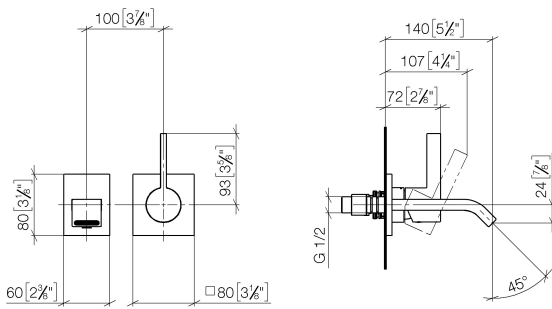

Умывальник - IMO

Смеситель для умывальника однорычажный настенный без сливного гарнитура -

Артикульный номер: 36 860 670-06

- вылет 140 мм
- неподвижный излив
- прямоугольная обогащенная воздухом струя
- диаметр отверстия под излив 37 мм
- диаметр отверстия, однорычажный смеситель 57 мм
- розетка для излива 80 x 60 мм
- розетка для смесителя 80 x 80 мм
- расход макс. 5,7 л/мин
- не содержит свинца
- Группа смесителей согл. DIN 4109: 1
- (ADA)

платина матовая

Для данного артикула требуются комплектующие.

Умывальник - IMO

Смеситель для умывальника однорычажный настенный без сливного гарнитура -

Артикульный номер: 36 860 670-06

размерный чертеж

mm [inches]

Все величины в мм / дюймах = мм x 0,0394

график расхода

Умывальник - IMO

Смеситель для умывальника однорычажный настенный без сливного гарнитура -

Артикульный номер: 36 860 670-06

Другие варианты поверхностей